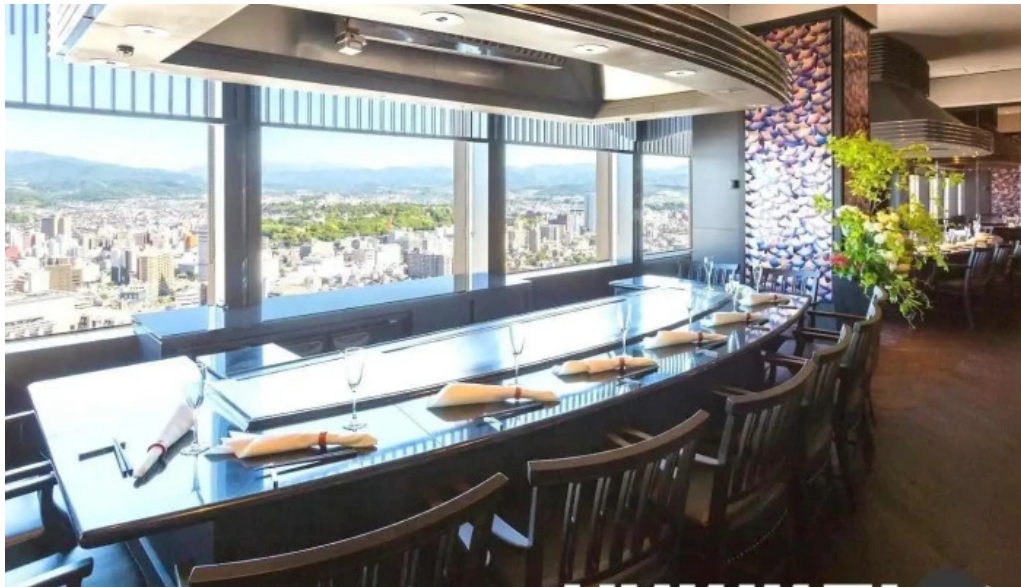

鉄板焼「銀杏」 金沢市

タグ

ロマンチック, 宅配, カウンターで食事できるお店, トイレ, アルコール, 設備, 有料駐車場, コーヒー, サービス オプション, 車椅子対応の駐車場, 車椅子対応の座席, 雰囲気, デビットカード, 食事, カクテル, 決済方法, 車椅子対応のトイレ, 要予約のお店, クレジットカード, 居心地が良い, サービス, プラン, Wi-Fi, 駐車場, ランチ, イートイン, バリアフリー, ディナー, 予約可, 子ども用の椅子, 子供

関連コンテンツ

4.4 * 鉄板焼「銀明翠」 - 御殿場市

3.7 * お好み焼・鉄板焼 きん太 赤池店 - 京都市

4.4 * Restaurant Re: - 目黒区

5.0 * 日本料理 真営 - 金沢市

4.4 * リナシメント - 目黒区

4.6 * クッチーナ - 福井市

4.3 * 日本料理 竹茂 - 長岡京市

4.0 * Bistro Favori 代官山 - 目黒区

4.5 * フレンチネオビストロ ラシック - 金沢市

3.7 * モスバーガー長岡京駅前店 - 長岡京市