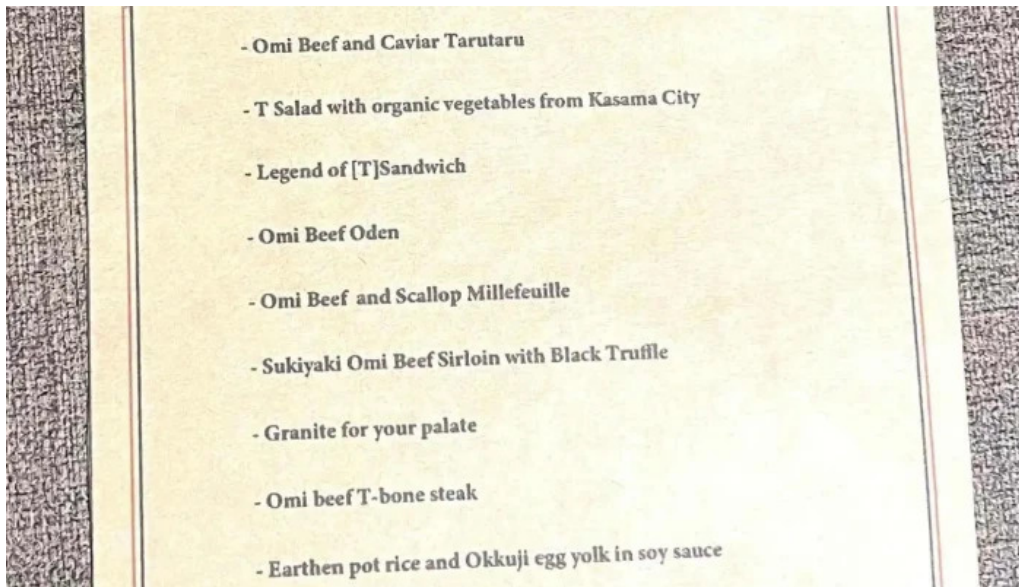

T 中目黒本店 nakameguro メニュー