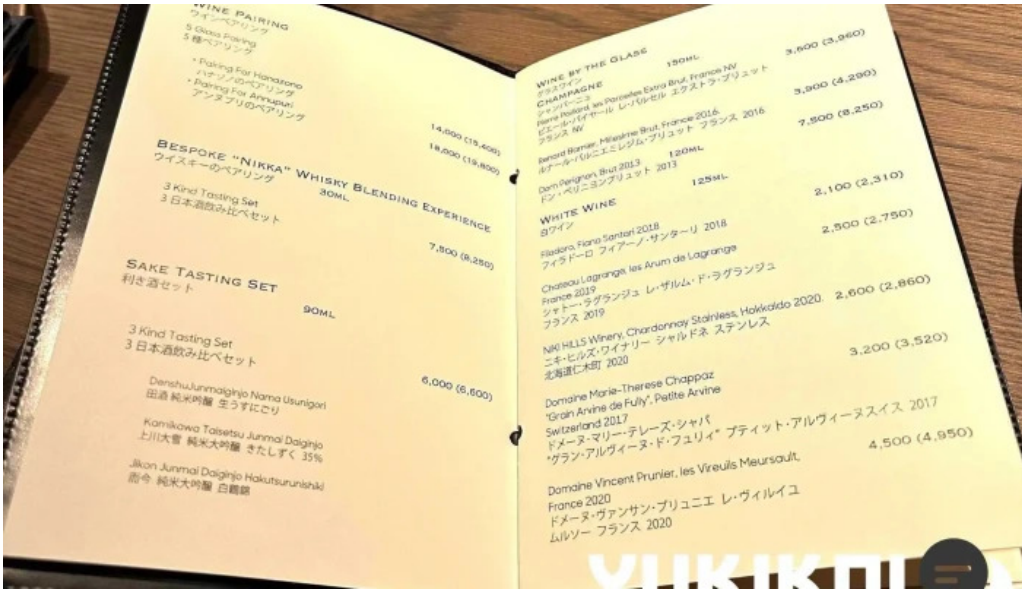

## 画像

Teppan 鉄板 雰囲気

Teppan 鉄板 行き方

Teppan 鉄板 神戸ビーフ

Teppan 鉄板 料理飲み物

Teppan 鉄板 地図

Teppan 鉄板 営業中

Teppan 鉄板 動画

Teppan 鉄板 写真

Teppan 鉄板 倶知安町

Teppan 鉄板 住所

Teppan 鉄板 メニュー

Teppan 鉄板 スコア

Teppan 鉄板 コメント

Teppan 鉄板 オーナー提供

## タグ

車椅子対応の駐車場, カクテル, ランチ, 雰囲気, デビットカード, プラン, NFC モバイル決済, サービス オプション, 予約可, バリアフリー, 要予約のお店, ディナー, トイレ, Wi-Fi, イートイン, キッズメニューがあるお店, サービス, 居心地が良い, コーヒー, 決済方法, 設備, クレジットカード, 宅配, 車椅子対応の入り口, 子供, 子ども用の椅子, カウンターで食事できるお店, 食事, アルコール, 子供向き, 車椅子対応のトイレ