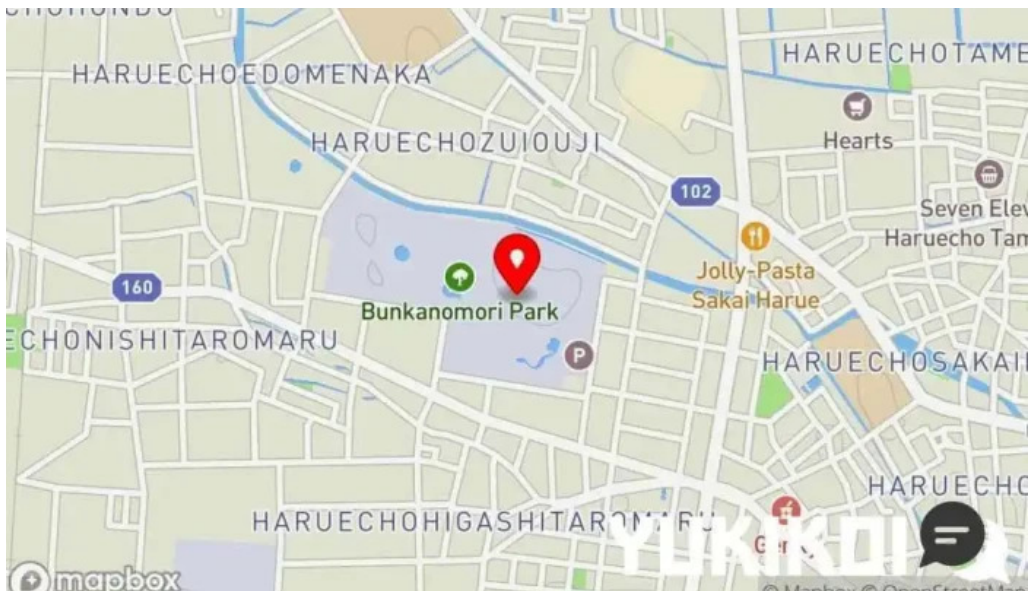

## 画像

越麺屋エンゼルランドふくい店 雰囲気

越麺屋エンゼルランドふくい店 料理飲み物

越麺屋エンゼルランドふくい店 坂井市

越麺屋エンゼルランドふくい店 地図

越麺屋エンゼルランドふくい店 メニュー

越麺屋エンゼルランドふくい店 オーナー提供