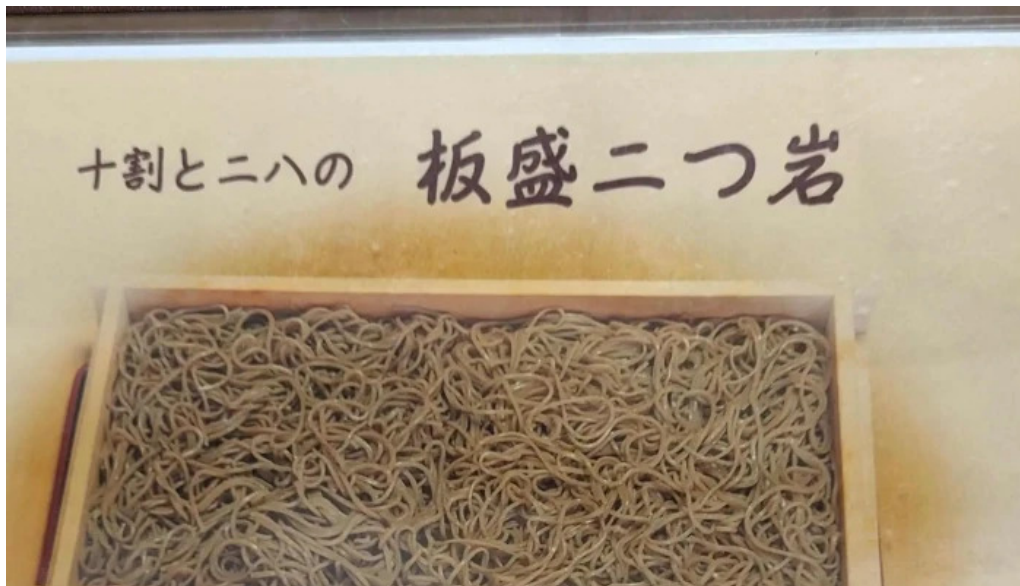

OsobaJia Xi Cai comentario 7