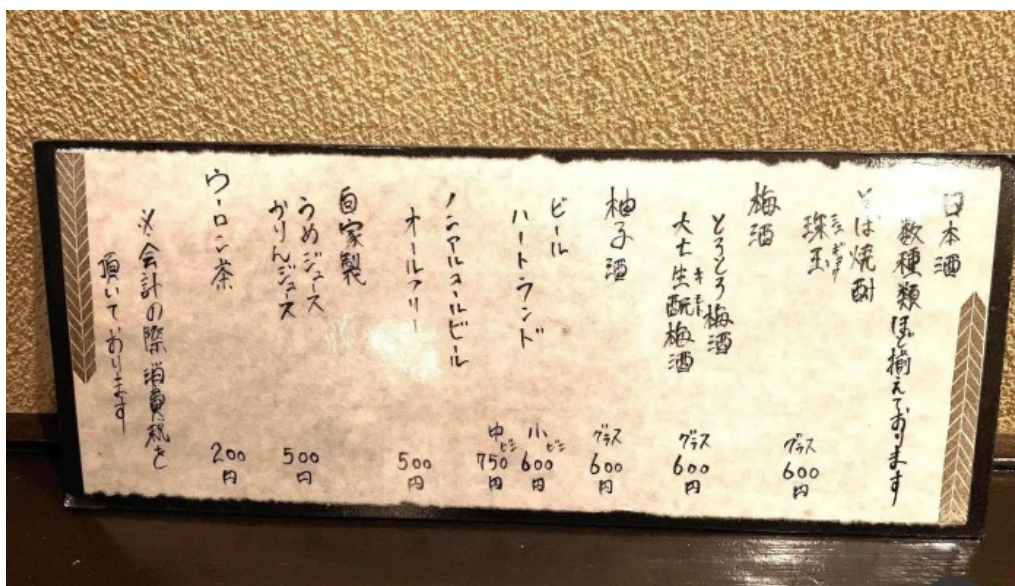

土家 日本酒

土家 料理飲み物

土家 地図

土家 住所

土家メニュー

土家スープ

タグ

車椅子対応の座席, 雰囲気, ディナー, サービス, ロマンチック, 設備, 宅配, イートイン, テイクアウト, ランチ, サービス オプション, 居心地が良い, 食事, デザート, 車椅子対応のトイレ, アルコール, トイレ, プラン, バリアフリー, ビール, 車椅子対応の駐車場, 予約可, 要予約のお店