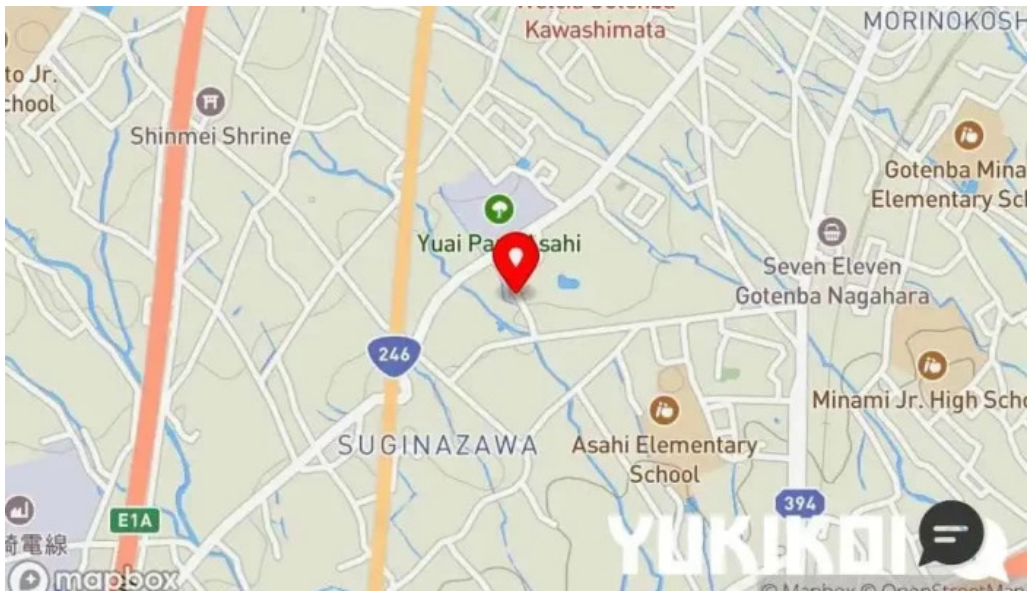

### 画像

遊季庭 かわ嶋 麺

遊季庭 かわ嶋 霧囲気

遊季庭 かわ嶋 近く

遊季庭 かわ嶋 蕎麦

遊季庭 かわ嶋 最新

遊季庭 かわ嶋 料理飲み物

遊季庭 かわ嶋 御殿場市

遊季庭 かわ嶋 天ぷら

遊季庭 かわ嶋 地図

遊季庭 かわ嶋 卵焼き

遊季庭 かわ嶋 動画

遊季庭 かわ嶋 割引

遊季庭 かわ嶋 メニュー

遊季庭 かわ嶋 instagram