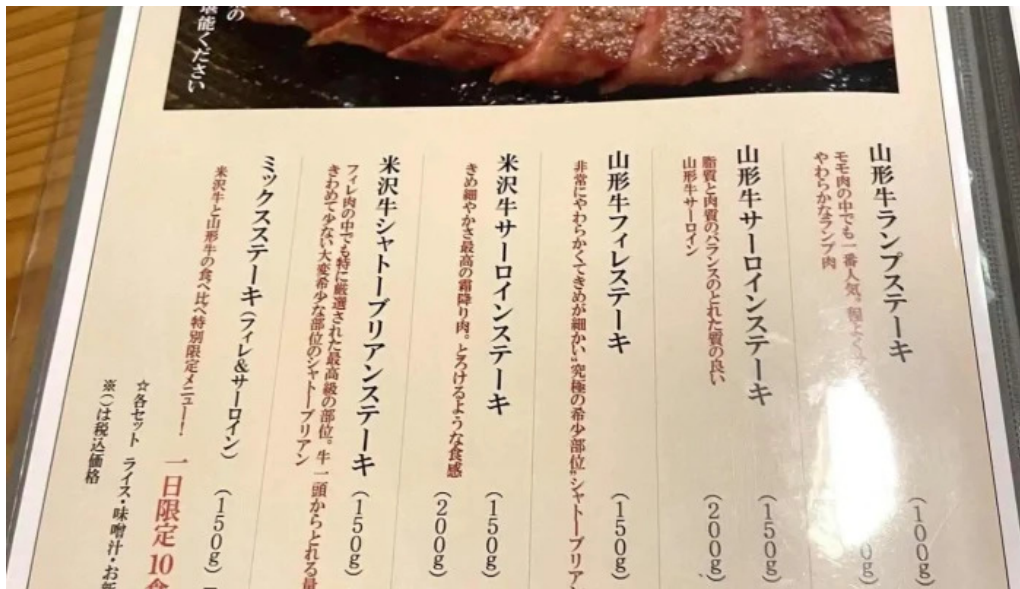

食楽亭 旭屋 南陽市

食楽亭 旭屋 動画

食楽亭 旭屋 写真

食楽亭 旭屋 丼物

食楽亭 旭屋 メニュー

食楽亭 旭屋 ステーキ

食楽亭 旭屋 オーナー提供

食楽亭 旭屋 すき焼き

食楽亭 旭屋 instagram

タグ

トイレ, 店先受取可, クレジットカード, 設備, サービス, アルコール, プラン, 無料駐車場, ランチ, 雰囲気, Wi-Fi, 駐車場, 家族向き, ビール, サービス オプション, ディナー, バリアフリー, 車椅子対応の入り口, 車椅子対応の駐車場, 食事, カウンターで食事できるお店, 子供, 客層, グループ, 車椅子対応の座席, コーヒー, 決済方法, テイクアウト, 居心地が良い, 子ども用の椅子, 予約可, 楽天ペイ, イートイン, 子供向き