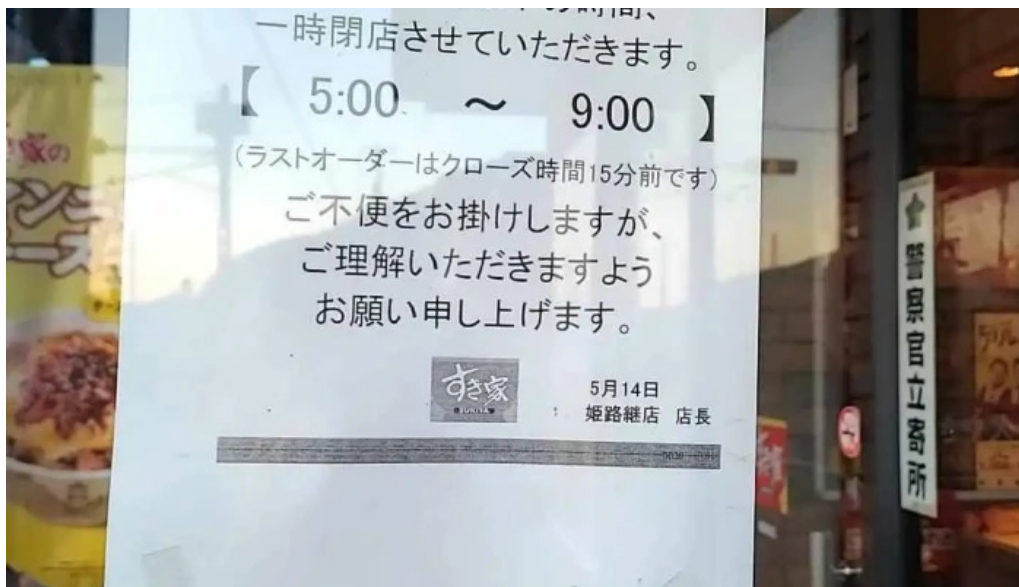

すき家 姫路継店 メニュー