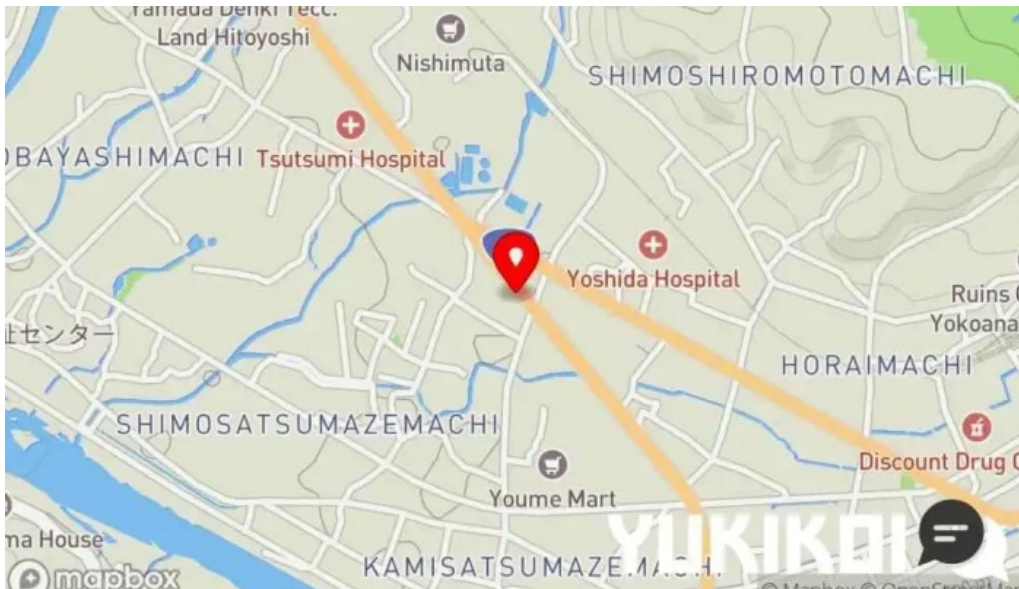

すき家 219号人吉店 近く

すき家 219号人吉店 行き方

すき家 219号人吉店 牛丼

すき家 219号人吉店 料金

すき家 219号人吉店 料理飲み物

すき家 219号人吉店 地図

すき家 219号人吉店 営業中

すき家 219号人吉店 人吉市