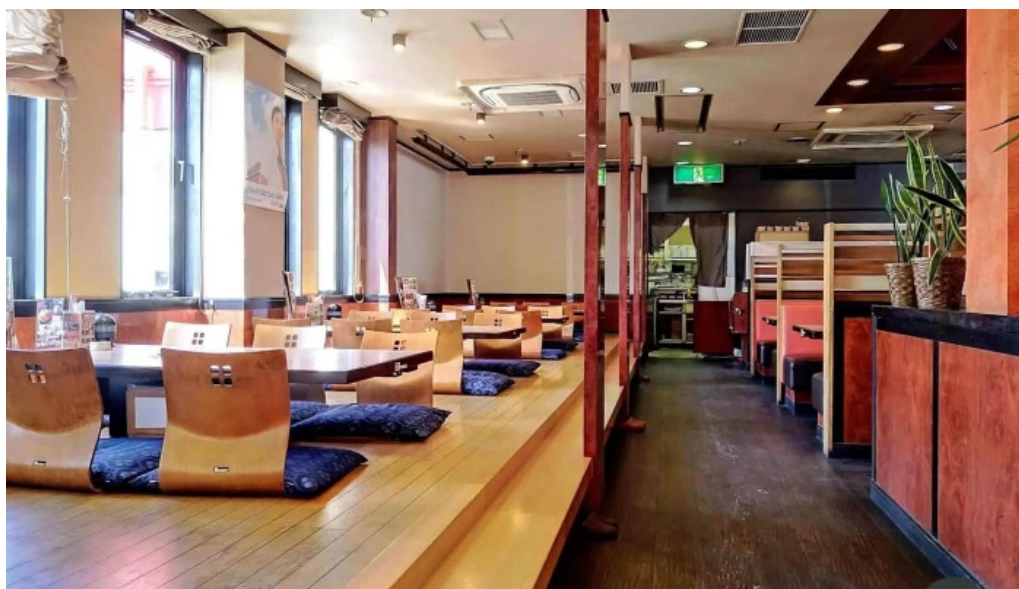

水曜日

11時00分～23時20分

木曜日

11時00分～23時20分

金曜日

11時00分～23時20分

土曜日

11時00分～23時20分

日曜日

11時00分～23時20分

ウェブサイトは [安楽亭 野田店](#)

変更したい場合、情報に関して、不正確と感じる場合、このサイトについて、どうぞ。早急に対応します。ご協力のほど、感謝します。

画像

安楽亭 野田店 雰囲気