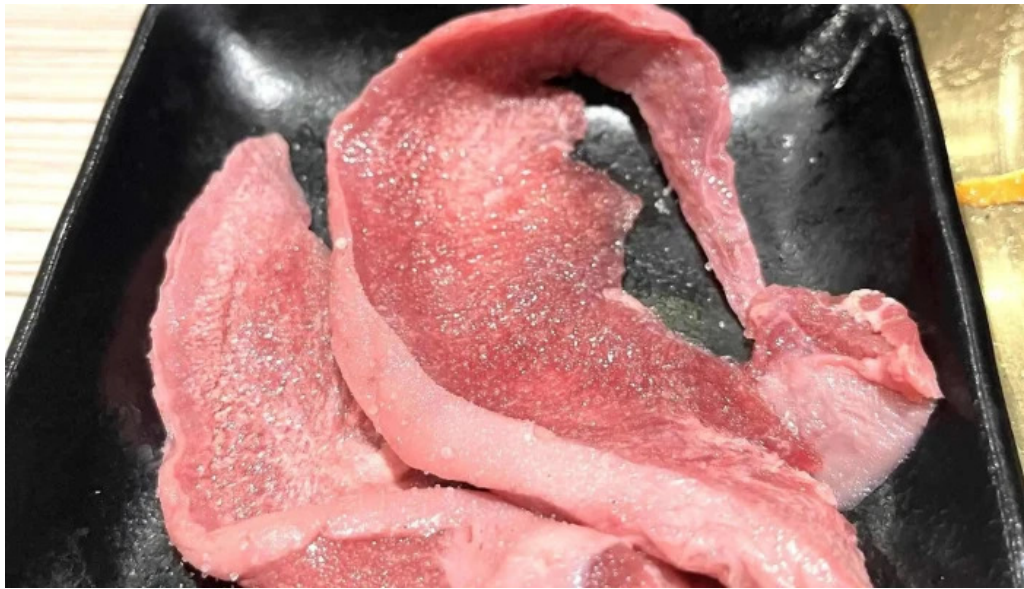

安楽亭 野田店 カタログ