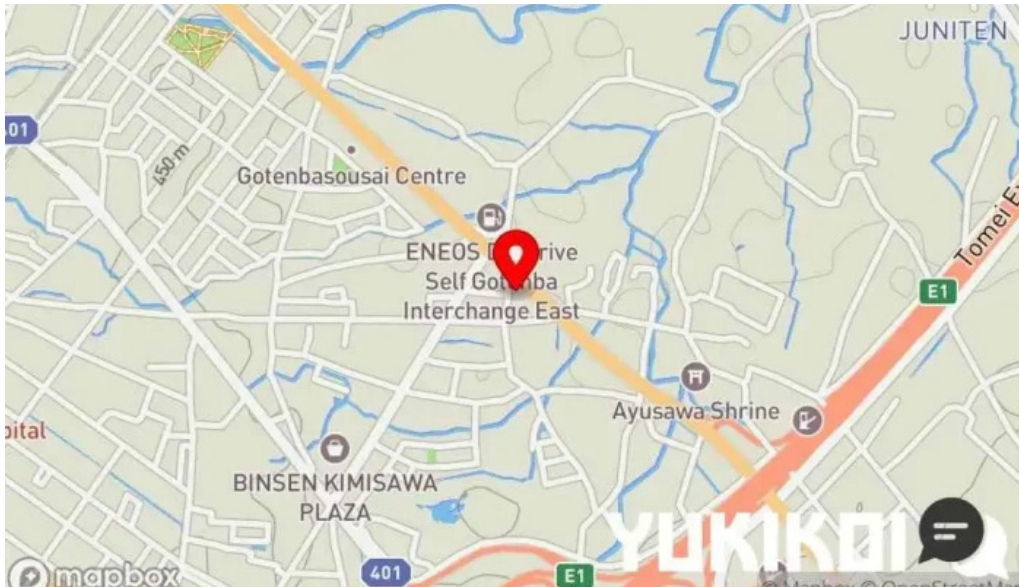

### 画像

カルビ大将 富士山御殿場店 雰囲気

カルビ大将 富士山御殿場店 近く

カルビ大将 富士山御殿場店 最新

カルビ大将 富士山御殿場店 料理飲み物

カルビ大将 富士山御殿場店 御殿場市

カルビ大将 富士山御殿場店 地図

カルビ大将 富士山御殿場店 動画