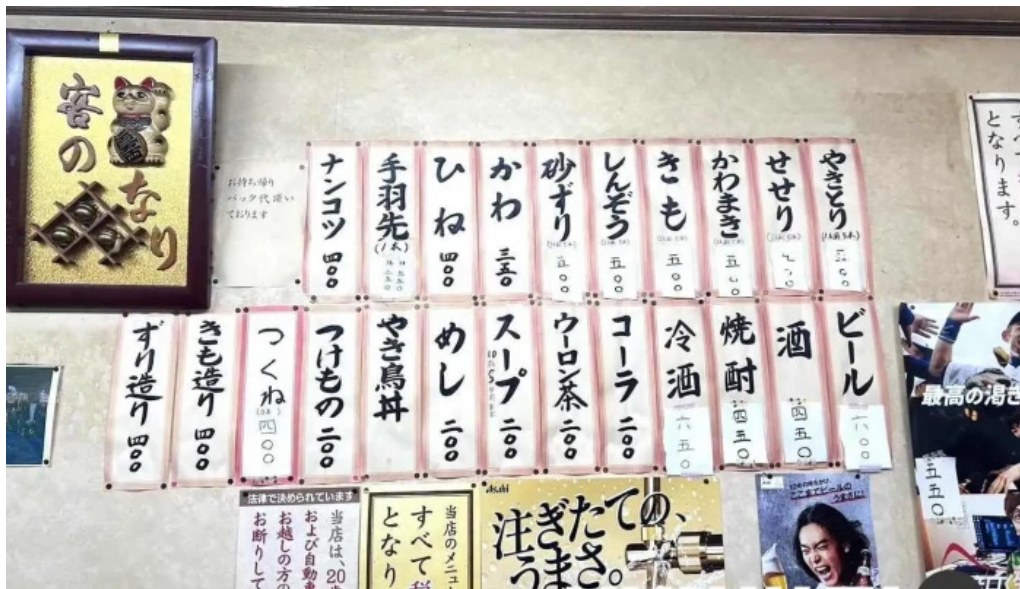

鳥光 料理飲み物

鳥光 地図

鳥光 団子

鳥光 メニュー

鳥光 サテ

鳥光 カタログ

鳥光 オーナー提供

鳥光 エリア

鳥光 ウェブサイト

鳥光 どこ

鳥光 instagram

タグ

子ども用の椅子, サービス, 座席があるお店, 店先受取可, イートイン, 子供, 設備, 車椅子対応の座席, 車椅子対応の入り口, 食事, 予約可, サービス オプション, プラン, トイレ, アルコール, バリアフリー, ビール, 現金のみ, テイクアウト, 決済方法, 車椅子対応の駐車場

関連コンテンツ

3.8 * 正太楼 - 坂井市

3.7 * 花車 - 長岡京市