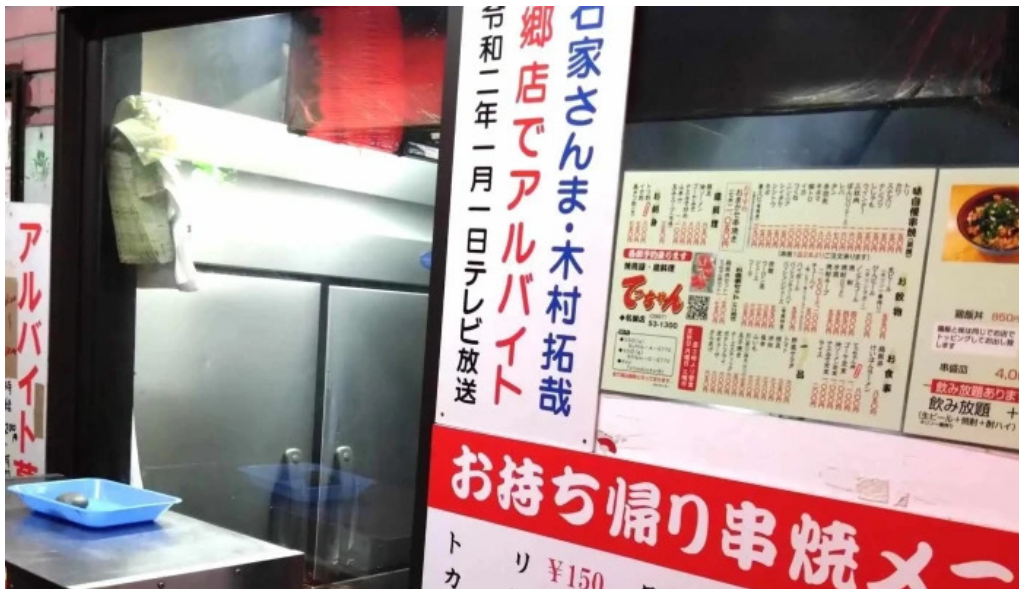

てっちゃん 名瀬店 割引