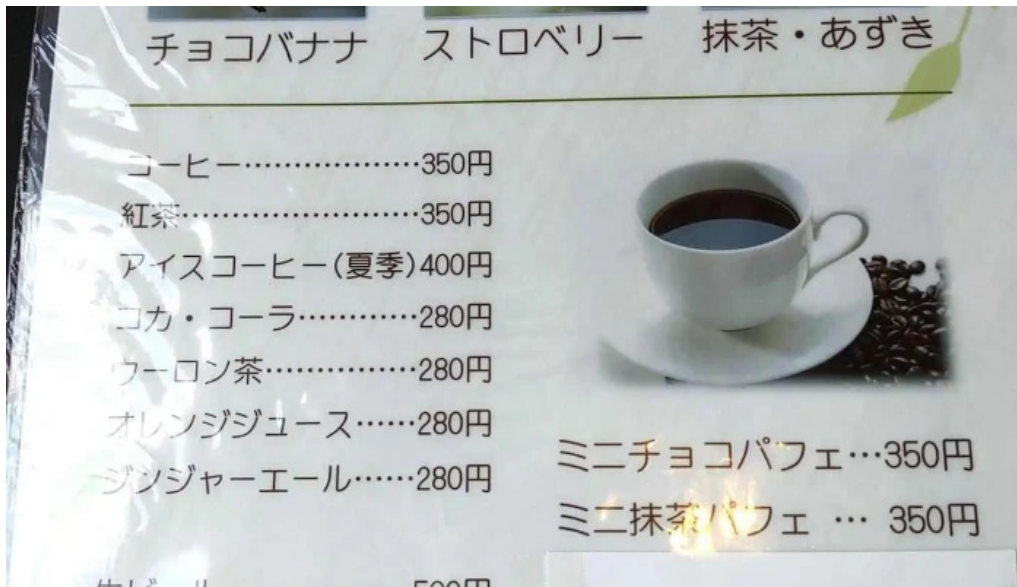

レストランカフェペンギンメニュー