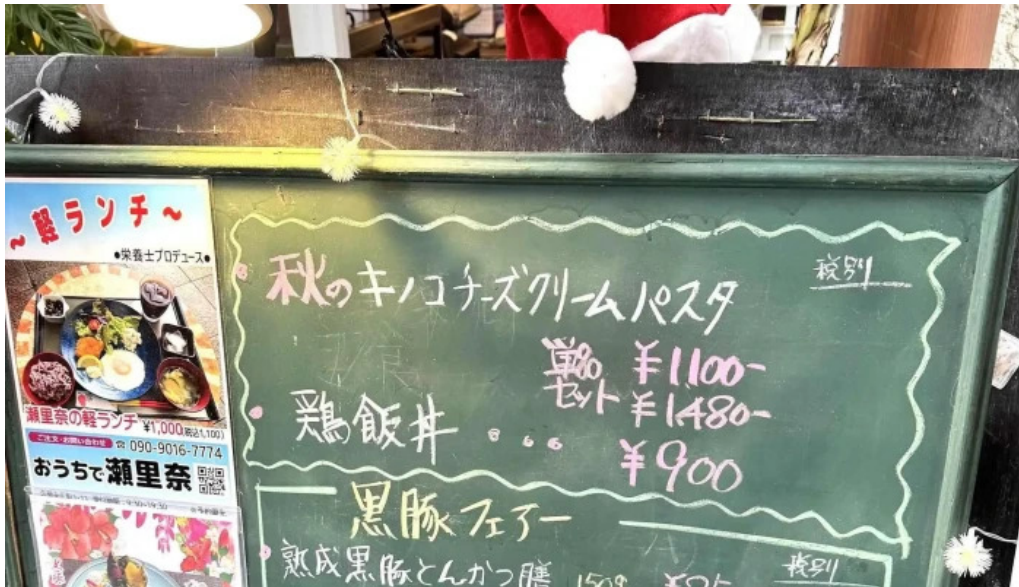

## 画像

地産地消レストラン瀬里奈 雰囲気

地産地消レストラン瀬里奈 近く

地産地消レストラン瀬里奈 豚カツ

地産地消レストラン瀬里奈 最新

地産地消レストラン瀬里奈 料理飲み物

地産地消レストラン瀬里奈 所在地

地産地消レストラン瀬里奈 奄美市