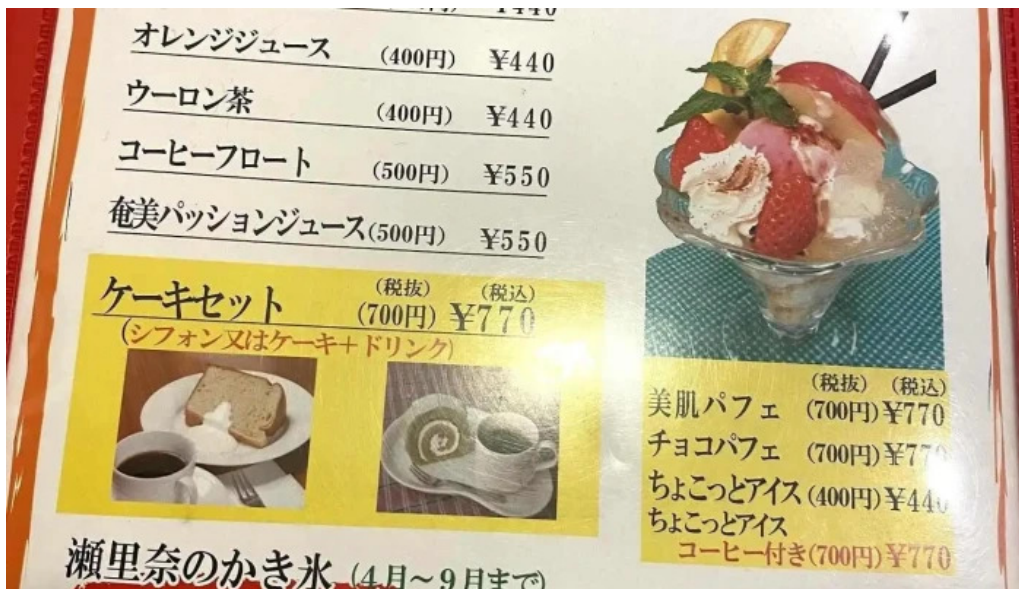

地産地消レストラン瀬里奈 メニュー