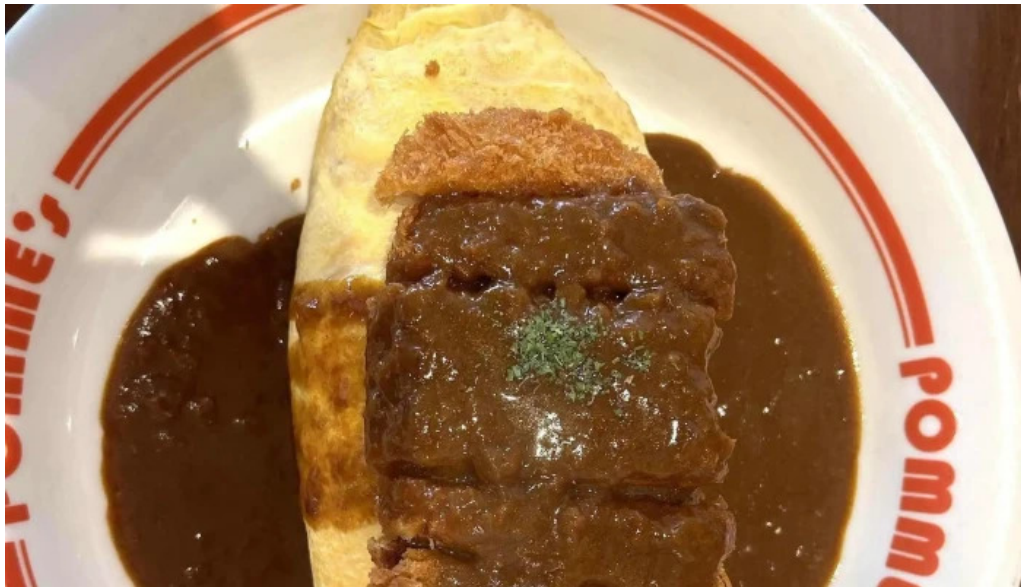

ポムの樹 松江学園通り店 カレー

ポムの樹 松江学園通り店 オムライス

ポムの樹 松江学園通り店 エリア

ポムの樹 松江学園通り店 ウェブサイト

ポムの樹 松江学園通り店 instagram

タグ

居心地が良い, アルコール, ブランチ, ランチ, ディナー, 無料駐車場, カジュアル, 子ども用の椅子, 予約可, サービス, サービス オプション, イートイン, 駐車場, 子供向き, グループ, プラン, キッズメニューがあるお店, 子供, 設備, 雰囲気, 客層, 食事, コーヒー, テイクアウト, 宅配, トイレ, ビール