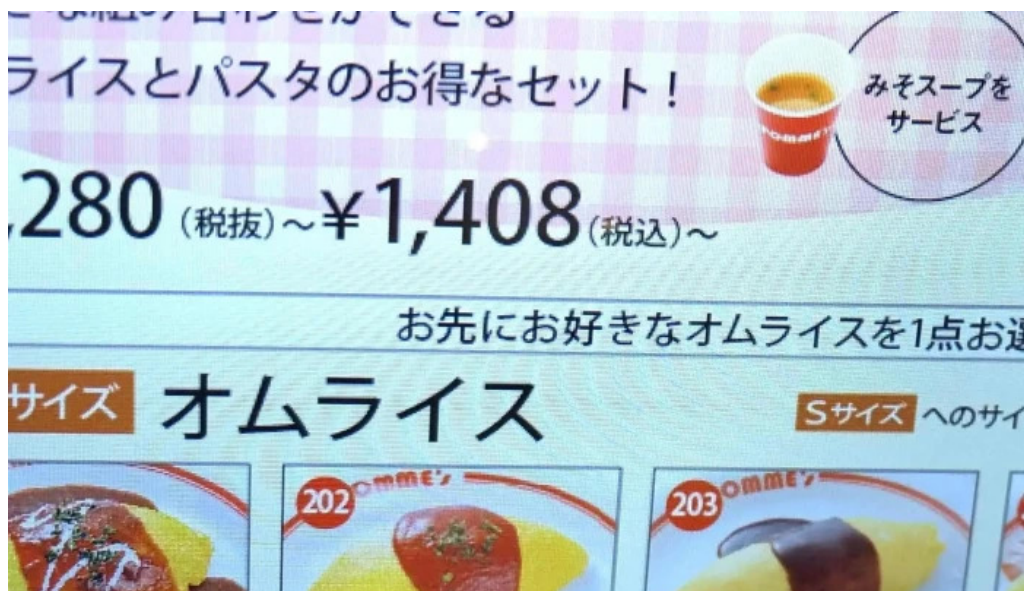

ポムの樹 松江学園通り店 カレー

ポムの樹 松江学園通り店 オムライス

ポムの樹 松江学園通り店 エリア

ポムの樹 松江学園通り店 ウェブサイト

ポムの樹 松江学園通り店 instagram

タグ

居心地が良い, アルコール, ブランチ, ランチ, ディナー, 無料駐車場, カジュアル, 子ども用の椅子, 予約可, サービス, サービス オプション, イートイン, 駐車場, 子供向き, グループ, プラン, キッズメニューがあるお店, 子供, 設備, 雰囲気, 客層, 食事, コーヒー, テイクアウト, 宅配, トイレ, ビール