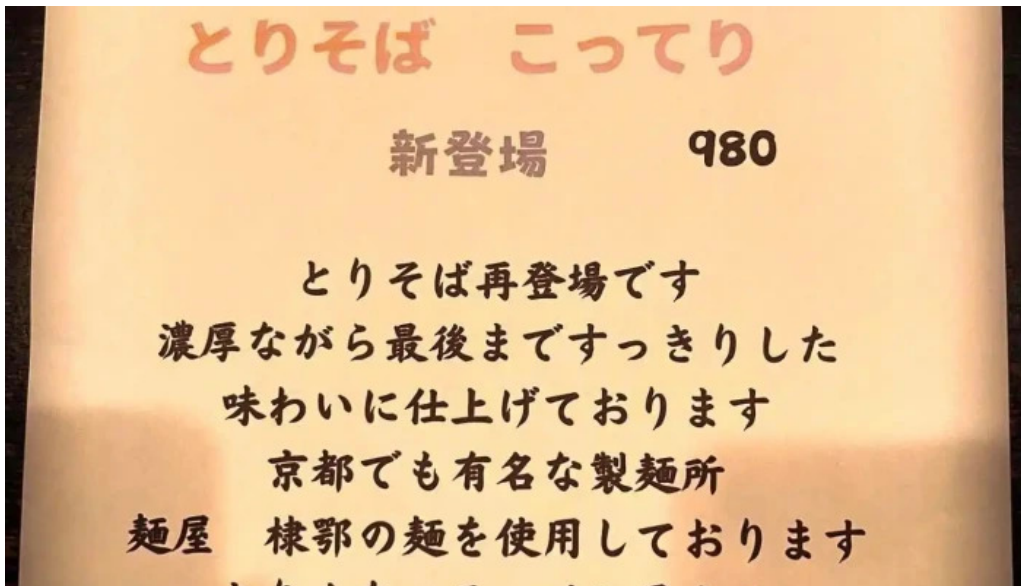

炭匠 長岡京 とりんちゅ 料金

炭匠 長岡京 とりんちゅ 料理飲み物

炭匠 長岡京 とりんちゅ 地図

炭匠 長岡京 とりんちゅ 動画

炭匠 長岡京 とりんちゅ メニュー

炭匠 長岡京 とりんちゅ スープ

炭匠 長岡京 とりんちゅ スコア

炭匠 長岡京 とりんちゅ コメント