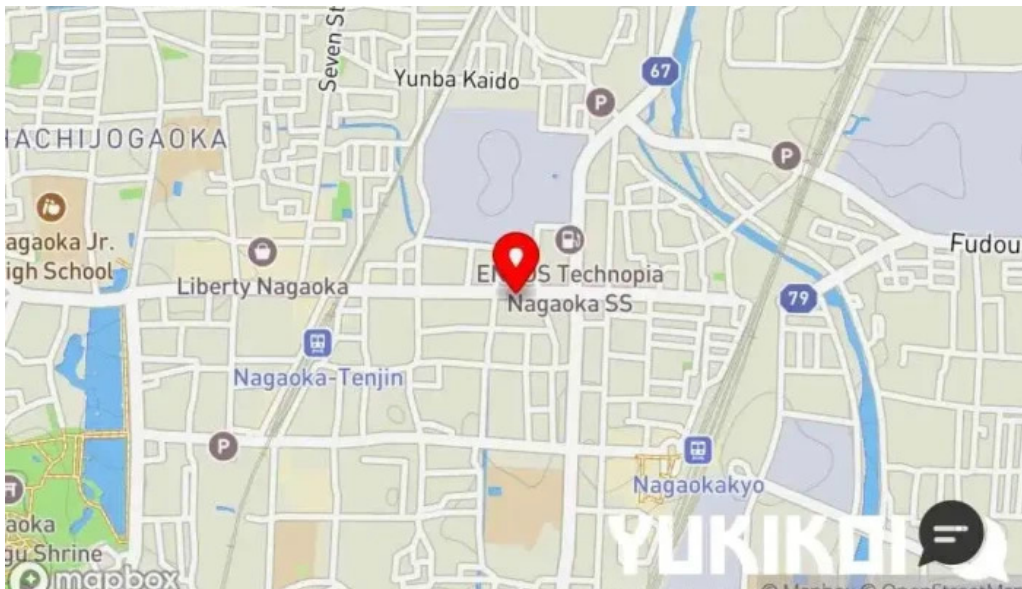

炭匠 長岡京 とりんちゅ 地図