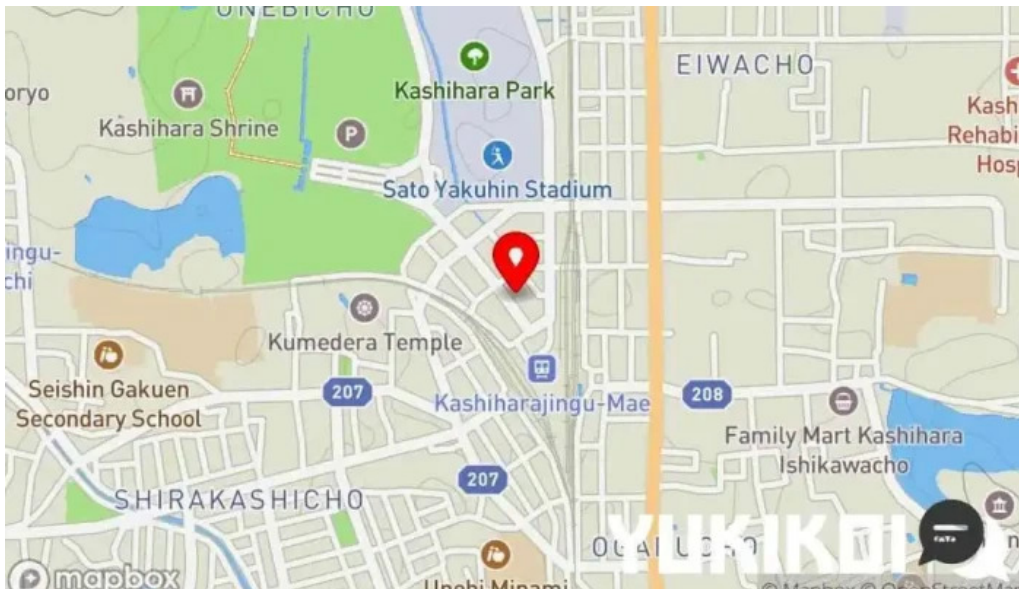

## 画像

農家酒場どはってん 電話

農家酒場どはってん 雰囲気

農家酒場どはってん 焼き鳥

農家酒場どはっけん 檀原市

農家酒場どはっけん 料理飲み物

農家酒場どはってん 所在地

農家酒場どはってん 天ぷら

農家酒場どはってん 地図

農家酒場どはってん スープ

一上...  
 当店は、地産産品応様の店として、奈良の食材、お酒にこだわります。  
 入りに掲げた緑色の提灯は、その証です。

美しい自然が残る二上山の山麓。  
 当店では、生活排水の流れ込まない  
 この清浄な環境で育った農産物を  
 優先的に使用しております。

「おひひひ、安全なものをお客様に  
 食べてもらいたい！！」  
 という思いで、店主・従業員も参加して  
 土作りから収穫まで取り組んでおります。