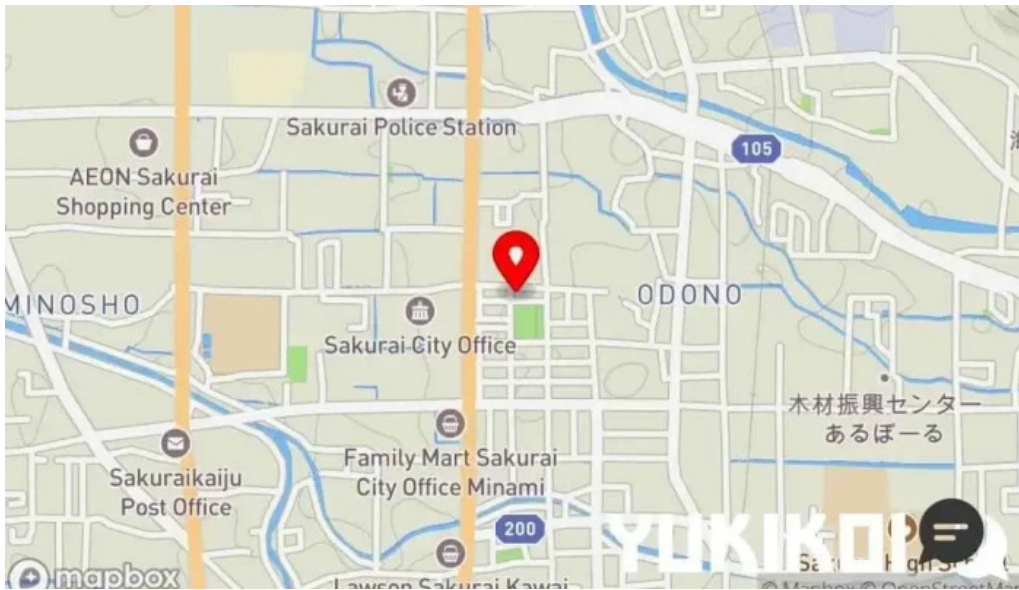

画像

和気あいあい 桜井市

和気あいあい 料理飲み物

和気あいあい 地図

桜井サポート商品券

小規模登録店

利用期間 令和2年 **8月1日(土)~9月30日(水)**

本券は1,000円につき1枚ご利用でき、1,000円未満のご利用はできません。
◆お問い合わせ/桜井サポート商品券受付専用〈桜井市商工振興課〉
TEL.0744-48-0087 (9:00~17:00 休土・日・祝)