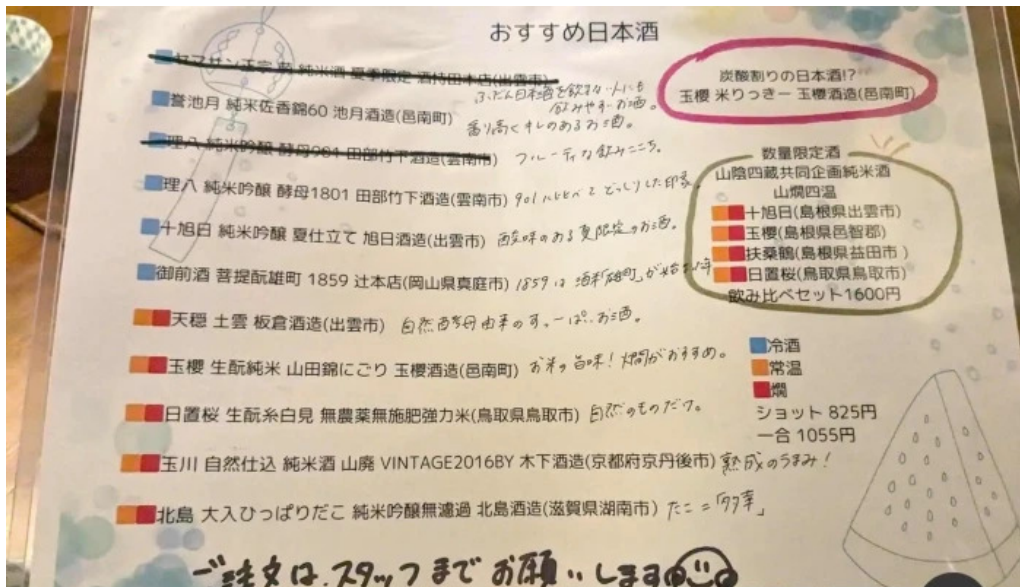

誘酒庵 松江寺町店 メニュー