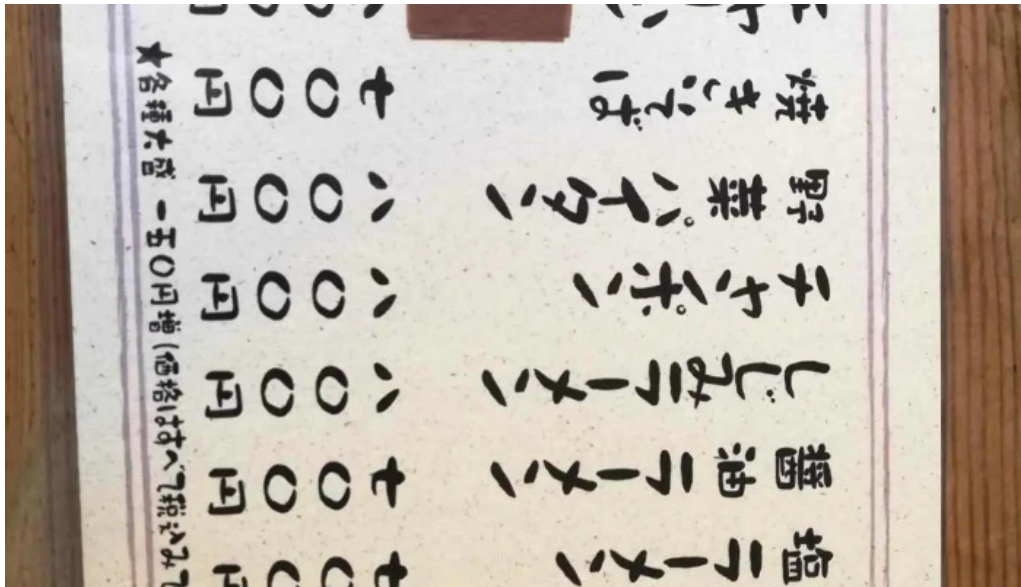

レストラン居酒屋みか 松江店 メニュー