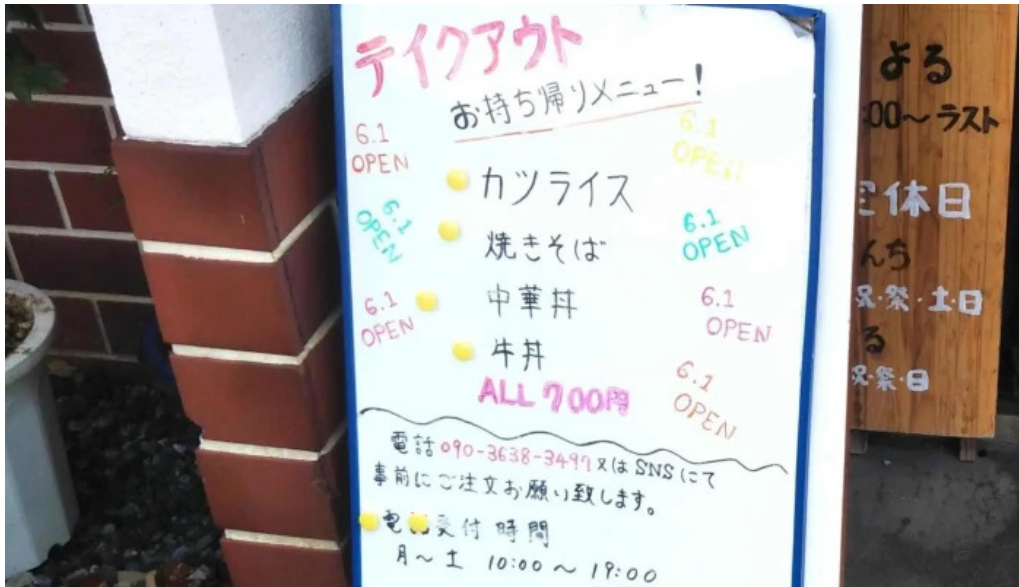

レストラン居酒屋みか 松江店 地図

レストラン居酒屋みか 松江店 住所

レストラン居酒屋みか 松江店 ラーメン

レストラン居酒屋みか 松江店 メニュー

レストラン居酒屋みか 松江店 スープ

レストラン居酒屋みか 松江店 カタログ

レストラン居酒屋みか 松江店 オーナー提供

レストラン居酒屋みか 松江店 エリア

レストラン居酒屋みか 松江店 instagram

タグ

カクテル, 車椅子対応のトイレ, ディナー, 食事, 客層, 子供向き, Wi-Fi, ジェンダーフリーのトイレ, 雰囲気, 居心地が良い, 車椅子対応の駐車場, LGBTQ フレンドリー, 予約可, コーヒー, イートイン, ビジネス所有者提供情報, グループ, プラン, ランチ, 要予約のお店, オーナーが女性と確認されたビジネス, 設備, アルコール, 飲み放題, サービス, カジュアル, 子供, カウンターで食事できるお店, 特徴, 車椅子対応の座席, トランスジェンダー対応, 宅配, テイクアウト, サービス オプション, バリアフリー