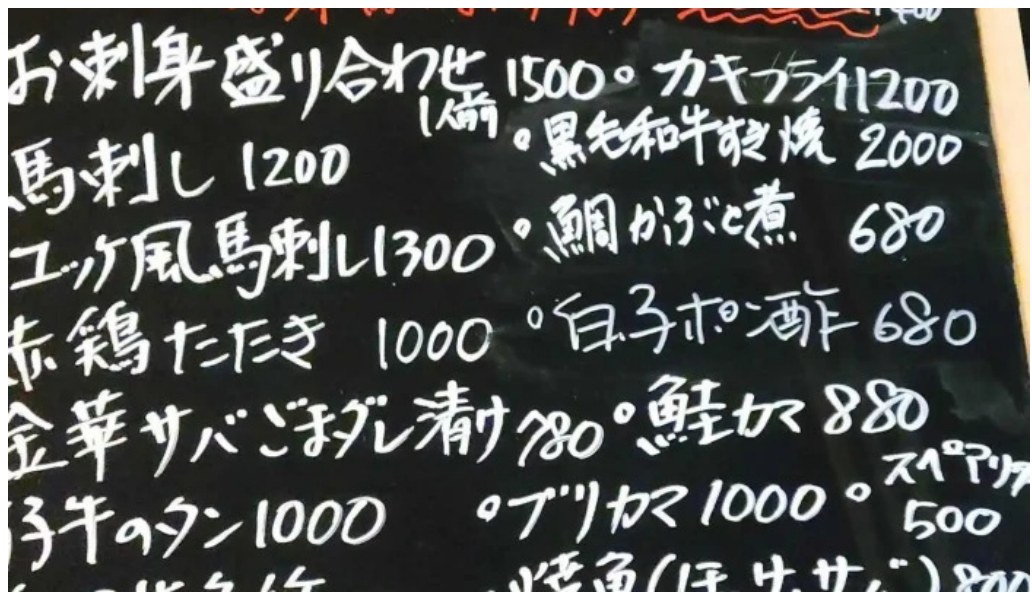

金曜日

17時00分～22時00分

土曜日

17時00分～22時00分

日曜日

17時00分～22時00分

ウェブサイトは [水炊きと旬の料理 波寿瑠（ぱする）](#)

もし必要であれば、情報に関して、不正確と感じる場合、このサイトについて、お知らせください。迅速に対応します。事前に、感謝します。

画像

水炊きと旬の料理 波寿瑠（ぱする） 東村山市

水炊きと旬の料理 波寿瑠ぱする 東村山市

水炊きと旬の料理 波寿瑠ぱずる 料金

水炊きと旬の料理 波寿瑠ぱずる 料理飲み物

水炊きと旬の料理 波寿瑠ぱずる 地図

水炊きと旬の料理 波寿瑠ぱずる 営業中

水炊きと旬の料理 波寿瑠ぱずる メニュー