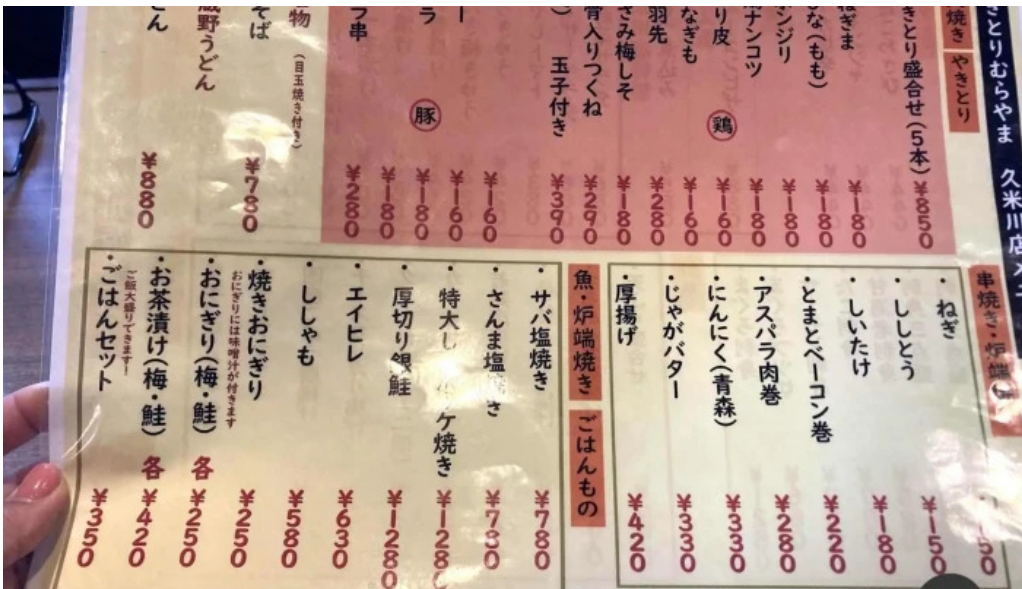

やきとりむらやま久米川店 冷奴

やきとりむらやま久米川店 メニュー

やきとりむらやま久米川店 ビール

やきとりむらやま久米川店 サバ

やきとりむらやま久米川店 コロッケ

やきとりむらやま久米川店 キャベツ

タグ

居心地が良い, 雰囲気, 設備, 車椅子対応のトイレ, 客層, バーでの食事注文, サービスオプション, 予約可, トイレ, イートイン, グループ, 食事, サービス, 店先受取可, バリアフリー, ディナー, ビール, カジュアル, デザート, ランチ, 車椅子対応の座席, 車椅子対応の駐車場, プラン, テイクアウト, アルコール