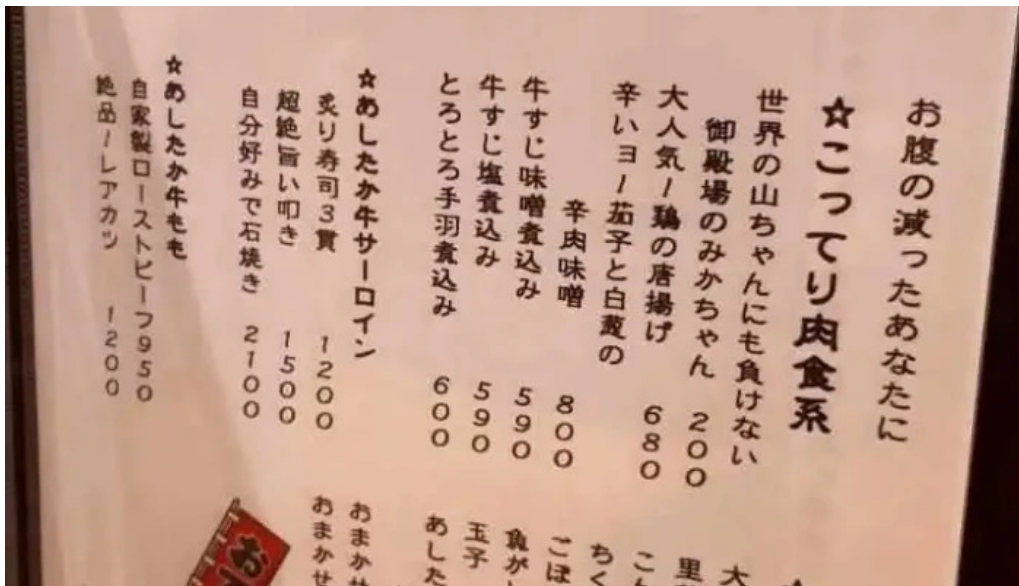

修正が必要な場合、情報に関して、不正確と感じる場合、このポータルについて、お知らせください。できるだけ早く対応します。事前に、よろしくお願いします。

画像

さくら井家 雰囲気

さくら井家 最新

さくら井家 春巻き

さくら井家 日本酒

さくら井家 料理飲み物

さくら井家 御殿場市

さくら井家 天ぷら

さくら井家 地図

さくら井家 営業中

さくら井家 動画

さくら井家 刺身

さくら井家 写真

さくら井家メニュー

さくら井家 シーフード