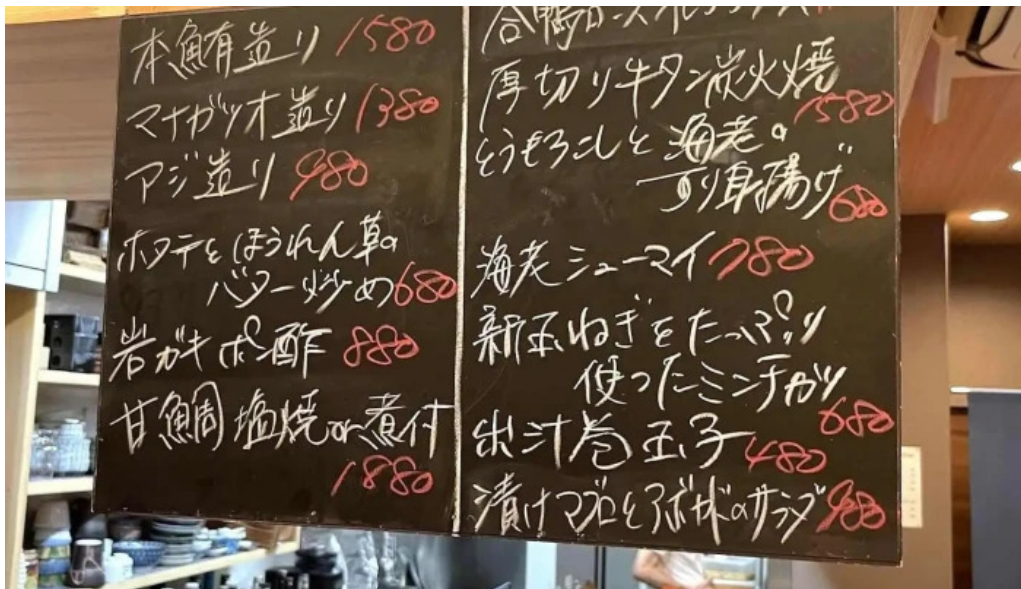

調整が必要な場合、何かデータに関して、不正確と感じる場合、このポータルについて、どうぞ。できるだけ早く対応します。事前に、ご協力に感謝します。

画像

酒亭 結 雰囲気

酒亭 結 番号

酒亭 結 日本酒

酒亭 結 料金

酒亭 結 料理飲み物

酒亭 結 所在地

酒亭 結 寝屋川市

酒亭結地図

酒亭結動画

酒亭 結 割引

酒亭 結 刺身

酒亭 結 写真

酒亭 結 メニュー

酒亭 結 オーナー提供

酒亭 結 どこ

タグ

設備, トイレ, 特徴, ビール, 飲み放題, 予約可, 雰囲気, LGBTQ フレンドリー, 家族向き, 車椅子対応の駐車場, d払い, 居心地が良い, トランスジェンダー対応, 食事, サービス, プラン, バリアフリー, 宅配, イートイン, NFC モバイル決済, アルコール, ランチ, 車椅子対応の入り口, カウンターで食事できるお店, 客層, 決済方法, ハードリカー, 禁煙, カジュアル, テイクアウト, au PAY, ディナー, サービス オプション