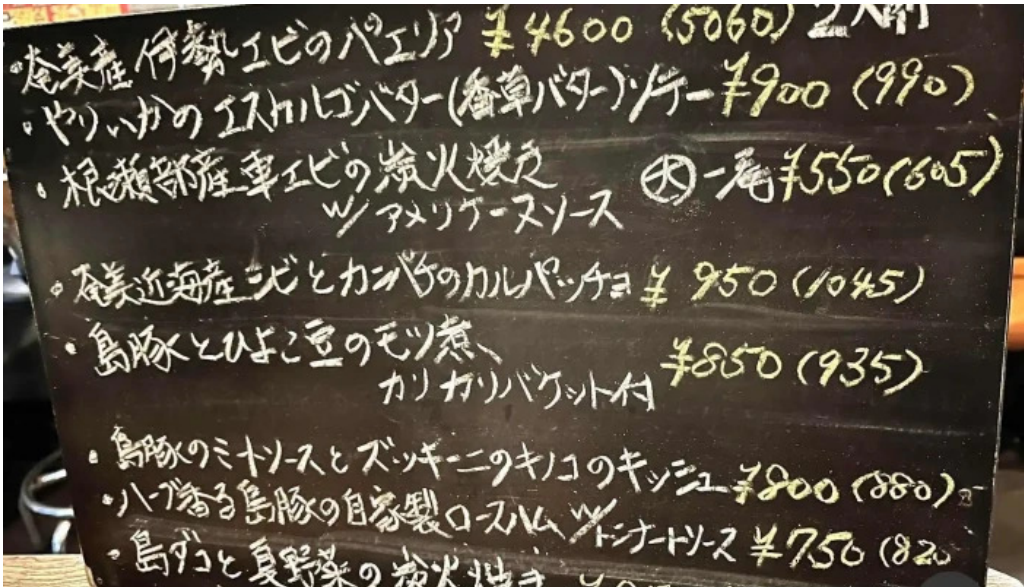

スペイン居酒屋 ティダ パライソ メニュー