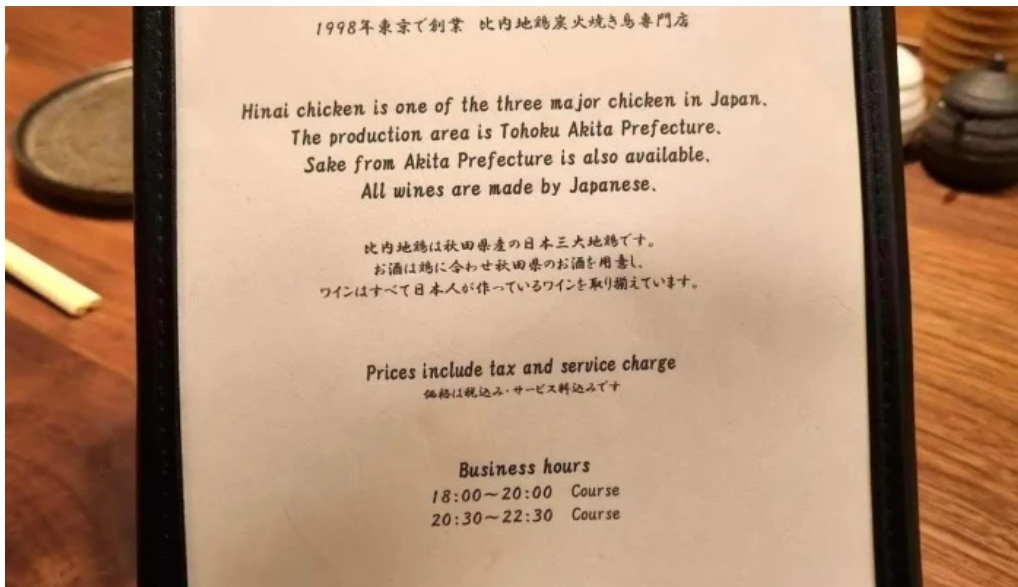

Yakitori fujiwara niseko ヌニユー