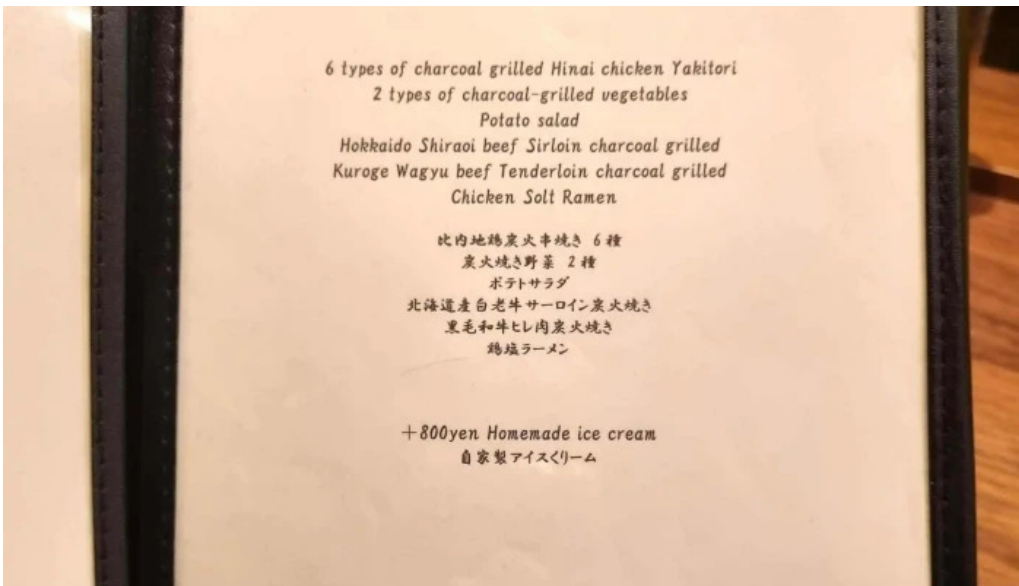

Yakitori fujiwara niseko 割引