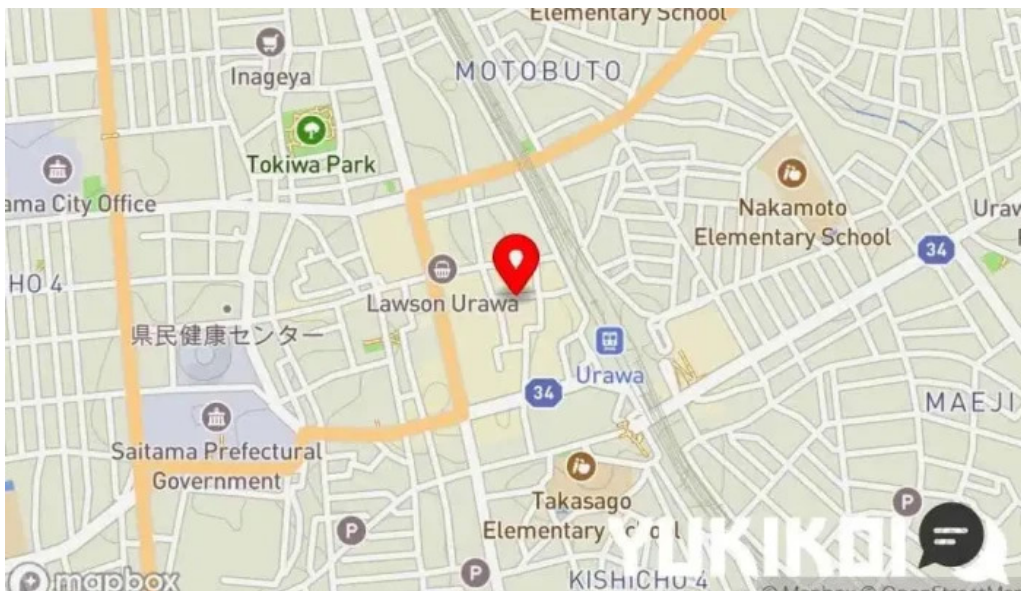

## 画像

隠れ家個室居酒屋 音音～nene～ 浦和駅前店 さいたま市

隱れ家個室居酒屋 音音nene 浦和駅前店 雰囲気

隱れ家個室居酒屋 音音nene 浦和駅前店 鍋料理

隠れ家個室居酒屋 音音nene 浦和駅前店 最新

隠れ家個室居酒屋 音音nene 浦和駅前店 日本酒

隠れ家個室居酒屋 音音nene 浦和駅前店 料理飲み物

隠れ家個室居酒屋 音音nene 浦和駅前店 地図