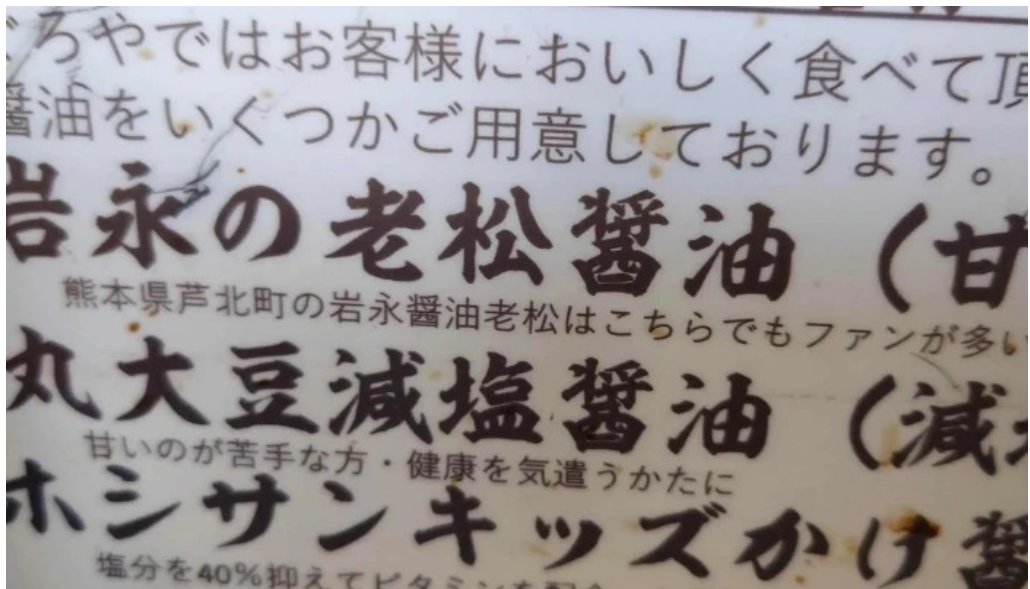

まぐろや サンロードシティ店 料金