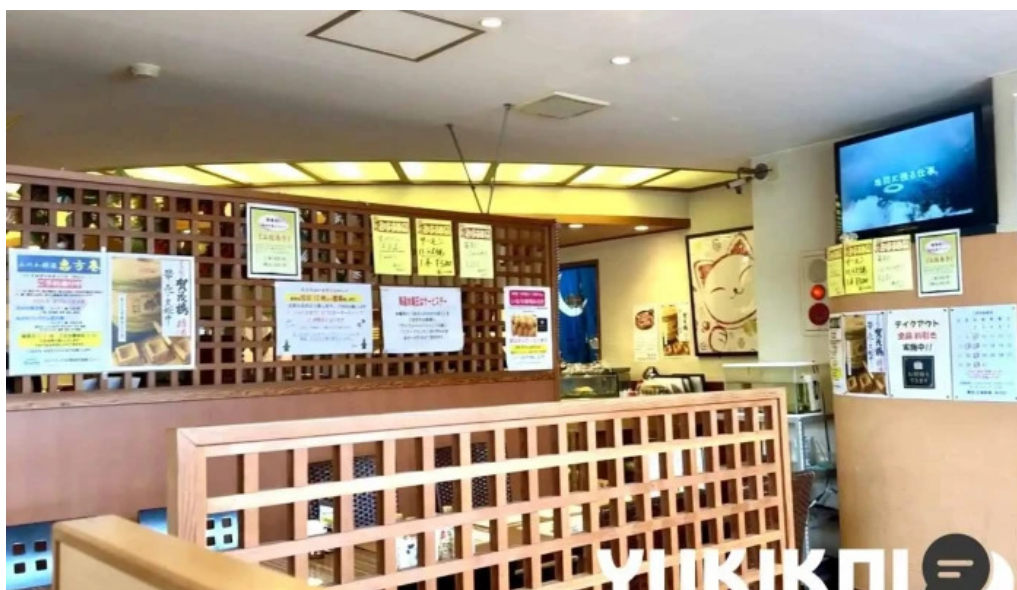

金曜日

11時30分～14時00分 16時00分～21時30分

土曜日

11時30分～14時00分 16時00分～21時30分

日曜日

11時30分～14時00分 16時00分～21時30分

ウェブサイトは [寿司・日本料理 みのわ](#)

調整が必要な場合、要素に関して、不正確と感ずる場合、このウェブサイトについて、お知らせください。迅速に対応します。先に、ありがとうございます。

## 画像

寿司日本料理 みのわ 雰囲気

寿司日本料理 みのわ 野田市

寿司日本料理 みのわ 豚カツ

寿司日本料理 みのわ 茶碗蒸し

寿司日本料理 みのわ 最新

寿司日本料理 みのわ 料理飲み物

寿司日本料理 みのわ 所在地