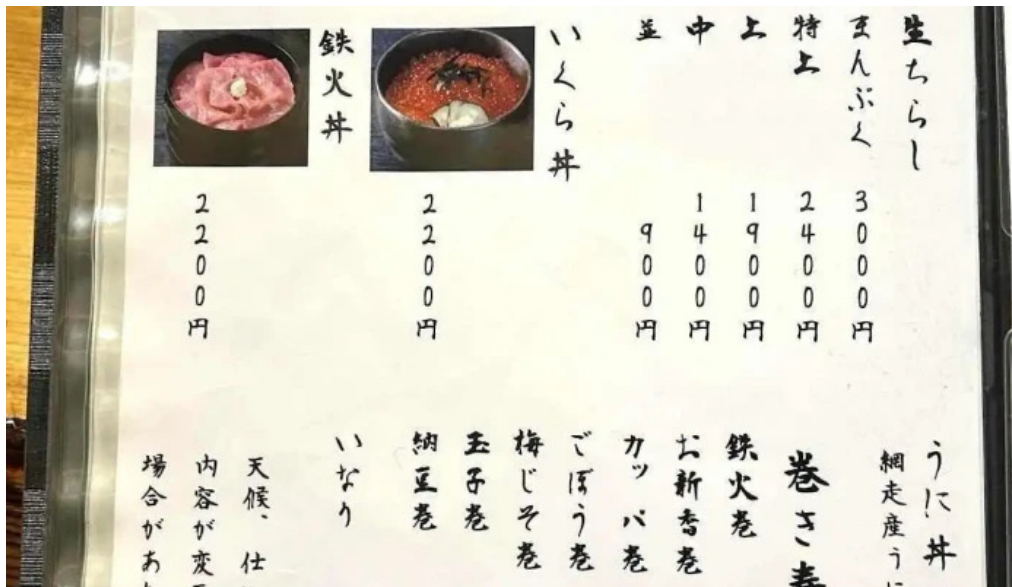

Long Shou shi meniyu