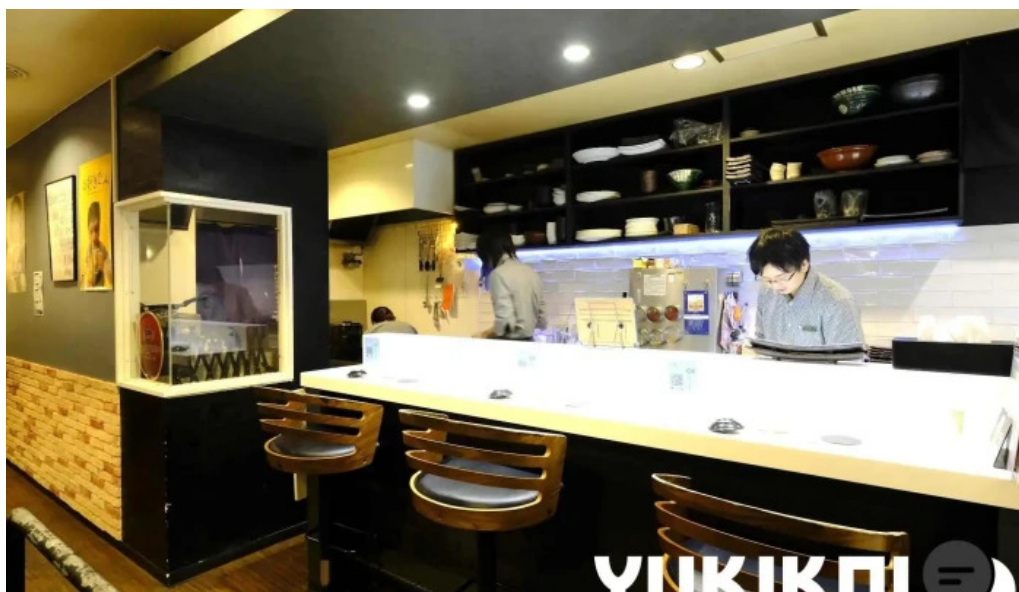

水曜日

17時30分～0時00分

木曜日

17時30分～0時00分

金曜日

17時30分～1時00分

土曜日

17時30分～1時00分

日曜日

定休日

>ウェブサイトは [SUSHI BAR THE END -縁戸-](#)

修正が必要な場合、情報に関して、正確でないと思う場合、このサイトについて、どうぞ。迅速に対応します。あらかじめ、感謝します。

画像

Sushi bar the end 縁戸 雰囲気