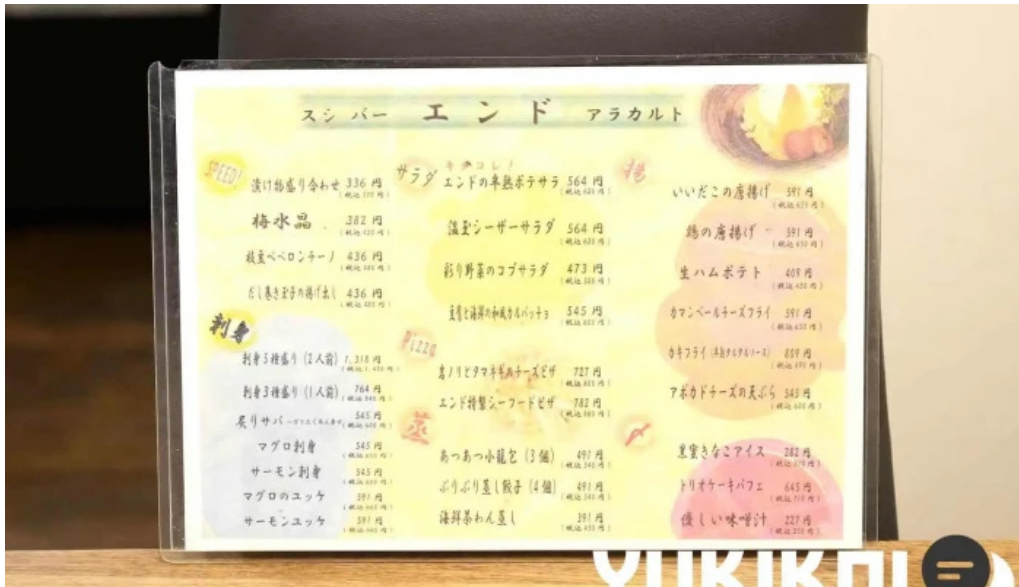

日曜日

定休日

>ウェブサイトは [SUSHI BAR THE END -縁戸-](#)

修正が必要な場合、情報に関して、正確でないと思う場合、このサイトについて、どうぞ。迅速に対応します。あらかじめ、感謝します。

画像

Sushi bar the end 縁戸 雰囲気

Sushi bar the end 縁戸 網走市

Sushi bar the end 縁戸 日本酒

Sushi bar the end 縁戸 料理飲み物

Sushi bar the end 縁戸 寿司

Sushi bar the end 縁戸 天ぷら

Sushi bar the end 縁戸 動画

Sushi bar the end 縁戸 メニュー

Sushi bar the end 縁戸 ビール

Sushi bar the end 縁戸 ストリートビューと 360 ビュー

Sushi bar the end 縁戸 シーフード

Sushi bar the end 縁戸 オーナー提供

Sushi bar the end 縁戸 すべて

Sushi bar the end 縁戸 mapa

Sushi bar the end 縁戸 comentario 3

Sushi bar the end 縁戸 comentario 2

Sushi bar the end 縁戸 comentario 1

タグ

プラン, 宅配, 車椅子対応の座席, 車椅子対応のトイレ, クレジットカード, サービス オプション, wi-fi, テイクアウト, 決済方法, ハードリカー, 予約可, lgbtq フレンドリー, 居心地が良い, デビットカード