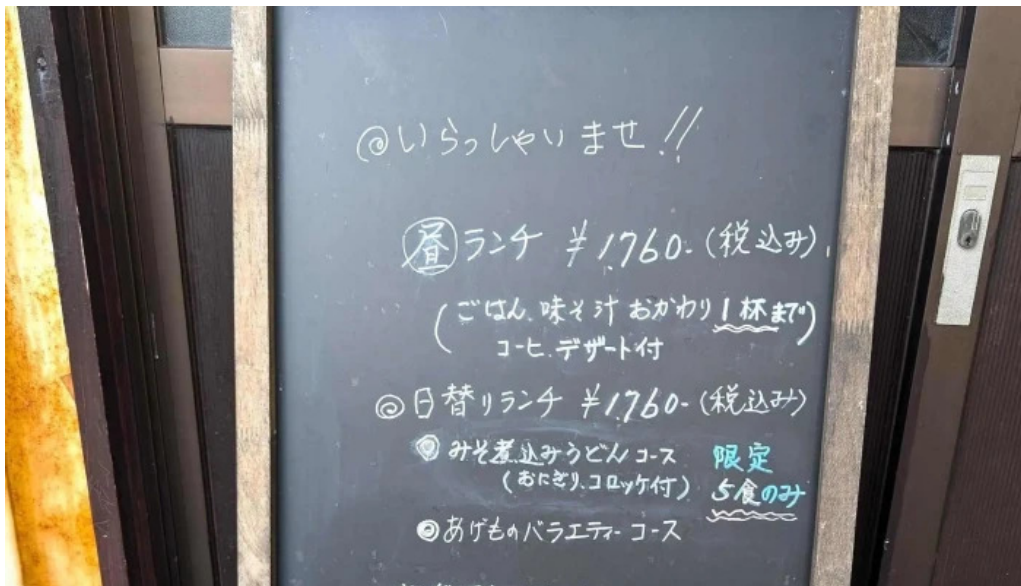

古民家 みずえさん家の味工房 最新

古民家 みずえさん家の味工房 料理飲み物

古民家 みずえさん家の味工房 地図

古民家 みずえさん家の味工房 割引

古民家 みずえさん家の味工房 メニュー

古民家 みずえさん家の味工房 ソールズベリーステーキ

古民家 みずえさん家の味工房 スープ

古民家 みずえさん家の味工房 コメント