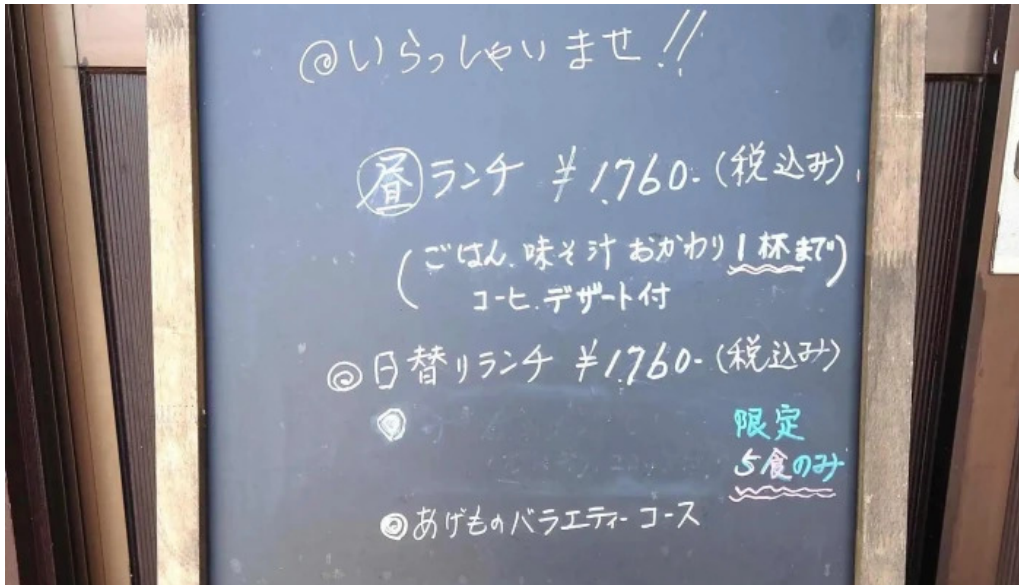

古民家 みずえさん家の味工房 割引