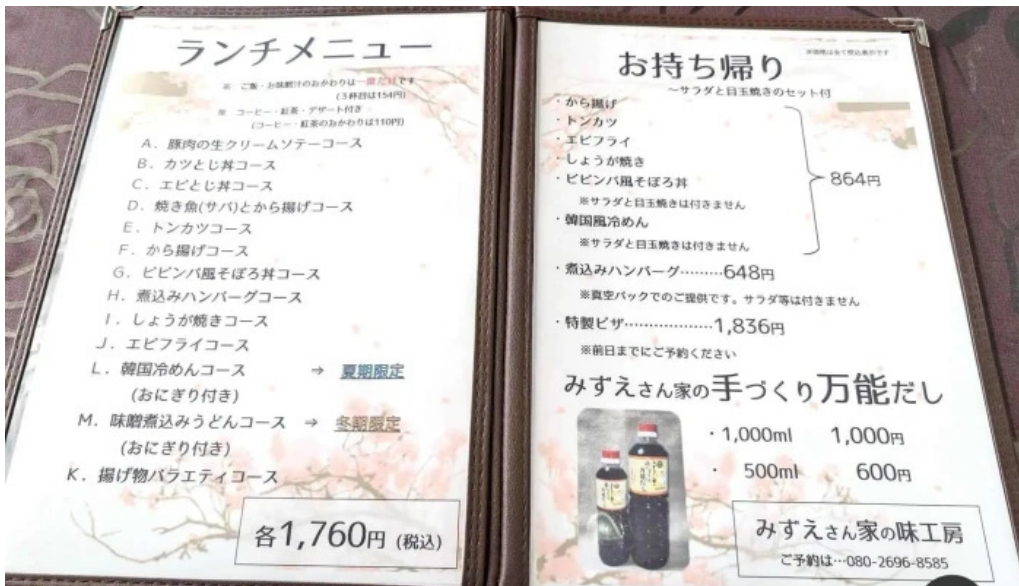

古民家 みずえさん家の味工房 最新

古民家 みずえさん家の味工房 料理飲み物

古民家 みずえさん家の味工房 地図

古民家 みずえさん家の味工房 割引

古民家 みずえさん家の味工房 メニュー

古民家 みずえさん家の味工房 ソールズベリーステーキ

古民家 みずえさん家の味工房 スープ

古民家 みずえさん家の味工房 コメント