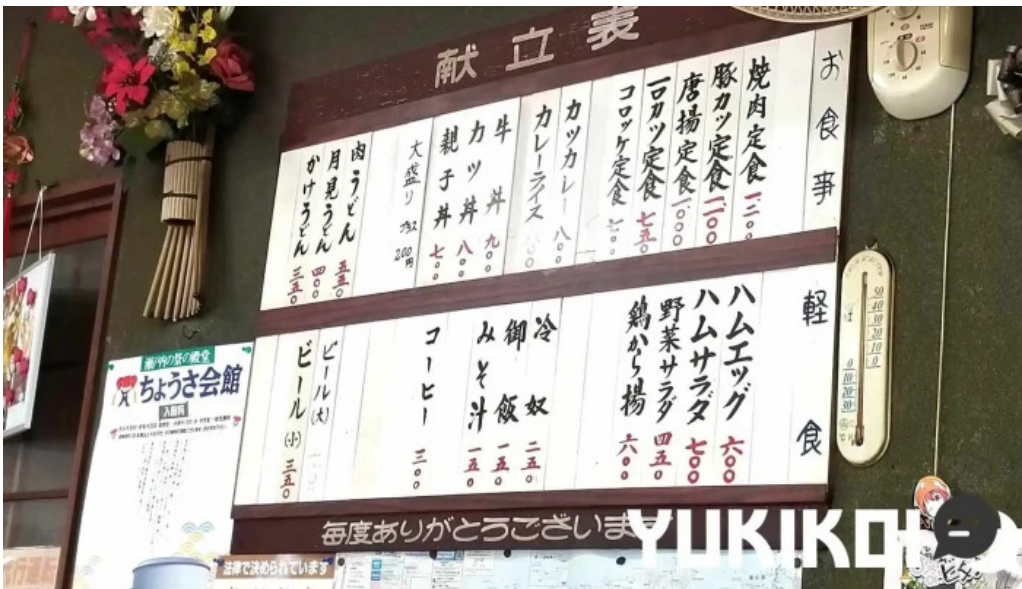

## 画像

お食事処 グルーメ 雰囲気

お食事処 グループ 豚カツ

お食事処 グループ 観音寺市

お食事処 グループ 料理飲み物

お食事処 グループメ 地図

お食事処 グループメ 動画

お食事処 グルーメ 住所