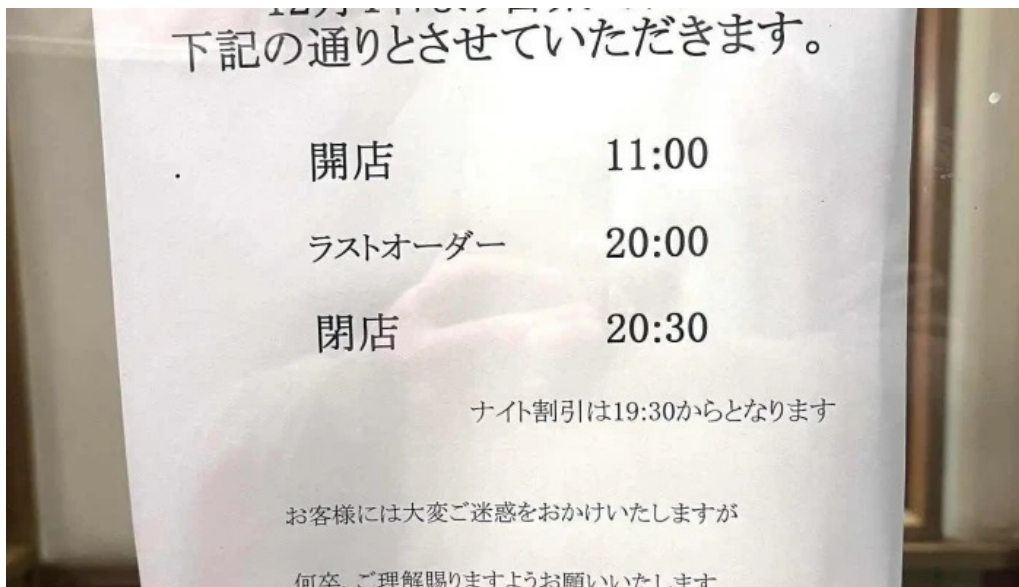

まいどおおきに食堂 奈良 桜井食堂 メニュー