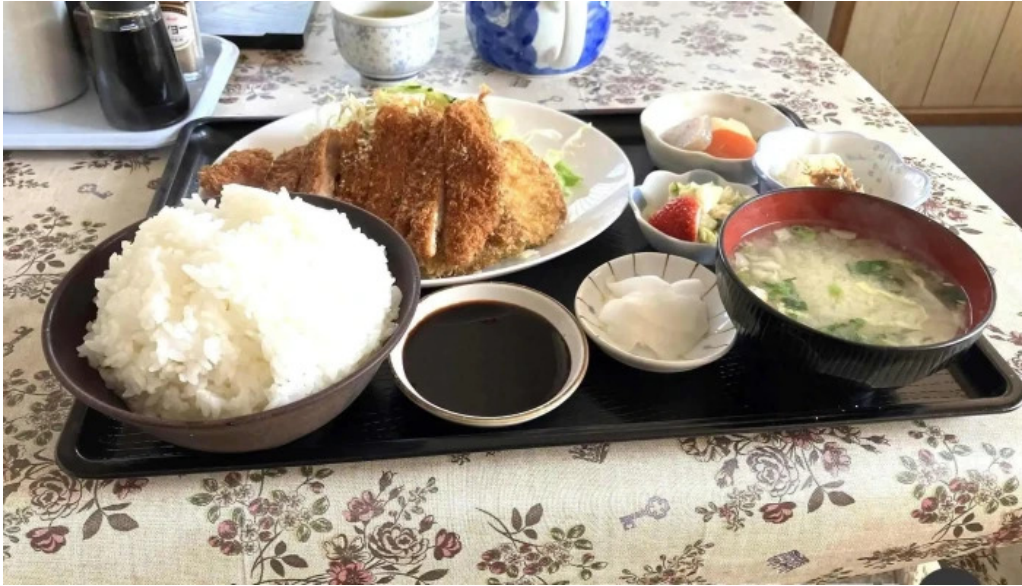

中村鮮魚店 はかたや食堂 豚カツ