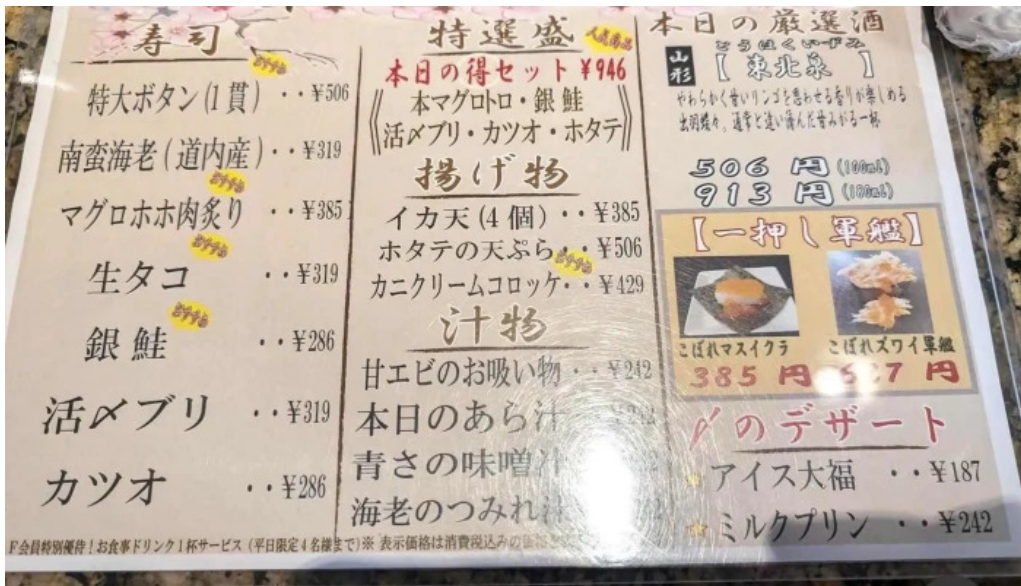

ビッグサン 潮見店 網走市

Bitsugusan Chao Jian Dian sutori tobiyu to 360 biyu

Bitsugusan Chao Jian Dian subete

Bitsugusan Chao Jian Dian su pu

Bitsugusan Chao Jian Dian meniyu

Bitsugusan Chao Jian Dian mapa

Bitsugusan Chao Jian Dian karaYang ge