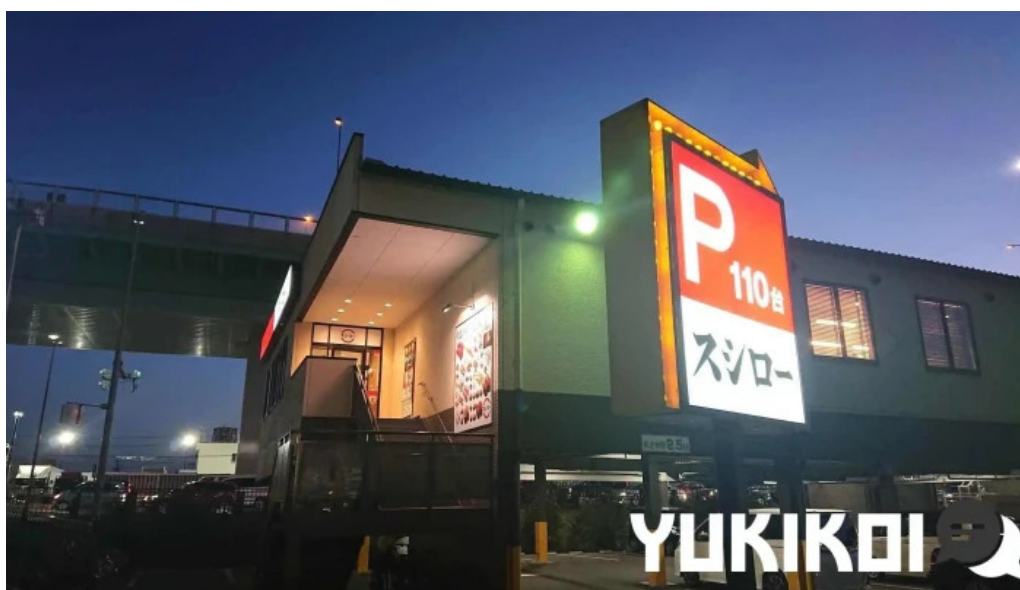

11時00分～23時00分

ウェブサイトは [スシロー 清須古城店](#)

Preguntas frecuentes sobre スシロー 清須古城店

スシロー 回転寿司 いつから？

スシローは1984年に創業され、回転寿司店として日本国内外で人気を集めています。

変更したい場合、要素に関して、正しくないと思う場合、このウェブサイトについて、ご連絡ください。迅速に対応します。あらかじめ、よろしくお願ひします。

画像

スシロー 清須古城店 雰囲気

スシロー 清須古城店 茶碗蒸し

スシロー 清須古城店 清須市

スシロー 清須古城店 最新

スシロー 清須古城店 料理飲み物

スシロー 清須古城店 寿司

スシロー 清須古城店 天ぷら