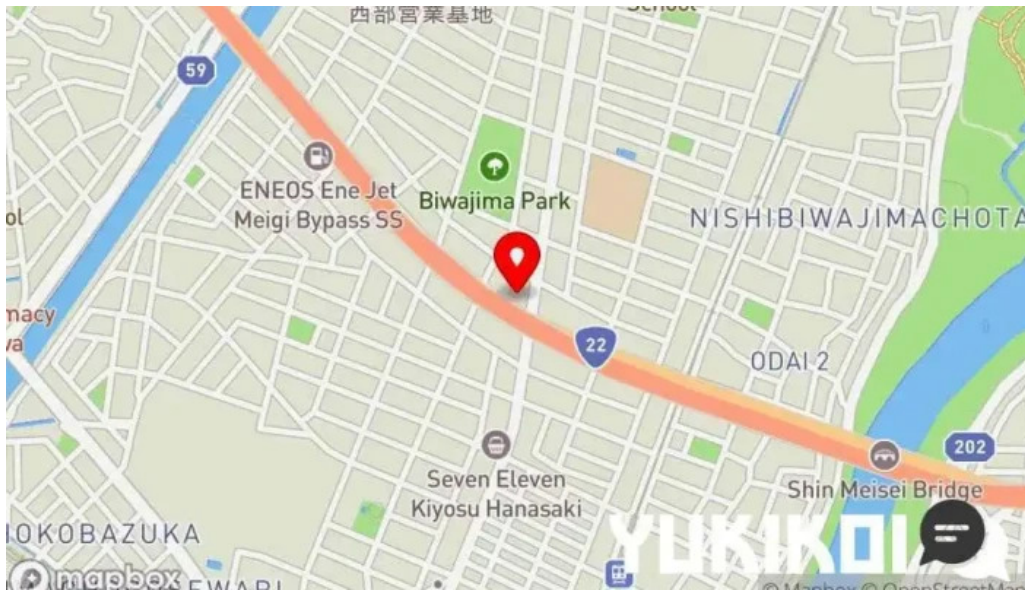

画像

スシロー 清須古城店 雰囲気

スシロー 清須古城店 茶碗蒸し

スシロー 清須古城店 清須市

スシロー 清須古城店 最新

スシロー 清須古城店 料理飲み物

スシロー 清須古城店 寿司

スシロー 清須古城店 天ぷら