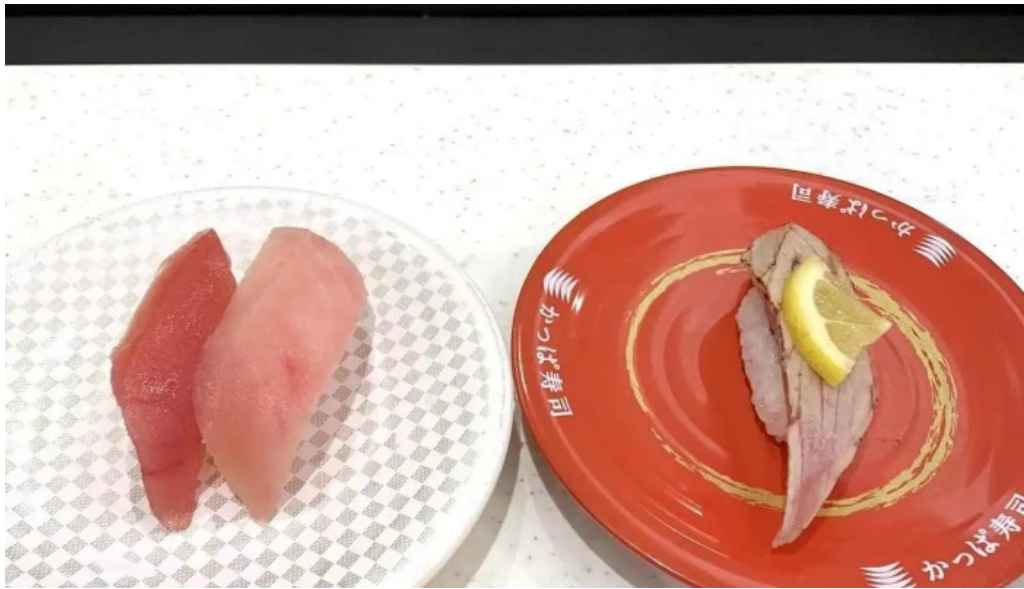

かっぱ寿司 奈良桜井店 動画

かっぱ寿司 奈良桜井店 刺身