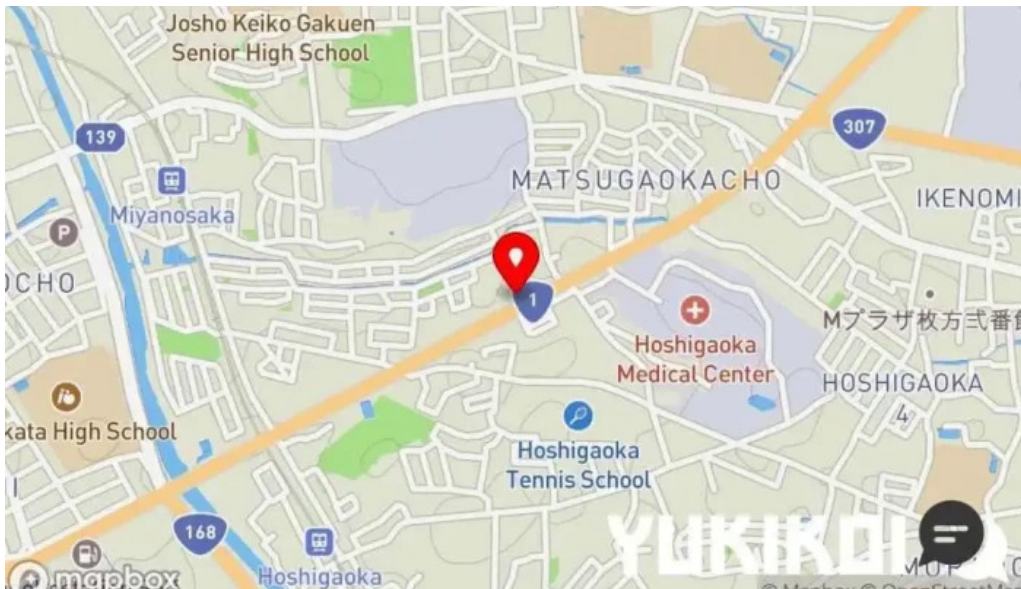

修正が必要な場合、要素に関して、正確でないと思う場合、このページについて、どうぞ。迅速に対応します。あらかじめ、よろしくお願いします。

画像

くら寿司 枚方宮之阪店 雰囲気

くら寿司 枚方宮之阪店 近く

くら寿司 枚方宮之阪店 枚方市

くら寿司 枚方宮之阪店 料理飲み物

くら寿司 枚方宮之阪店 所在地

くら寿司 枚方宮之阪店 寿司