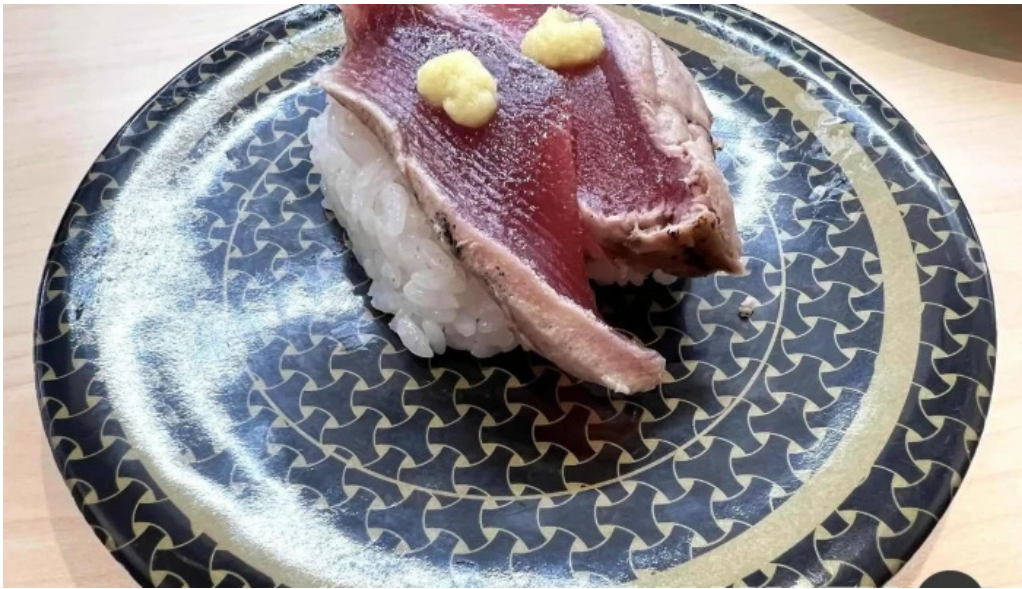

はま寿司 坂井春江店 サバ