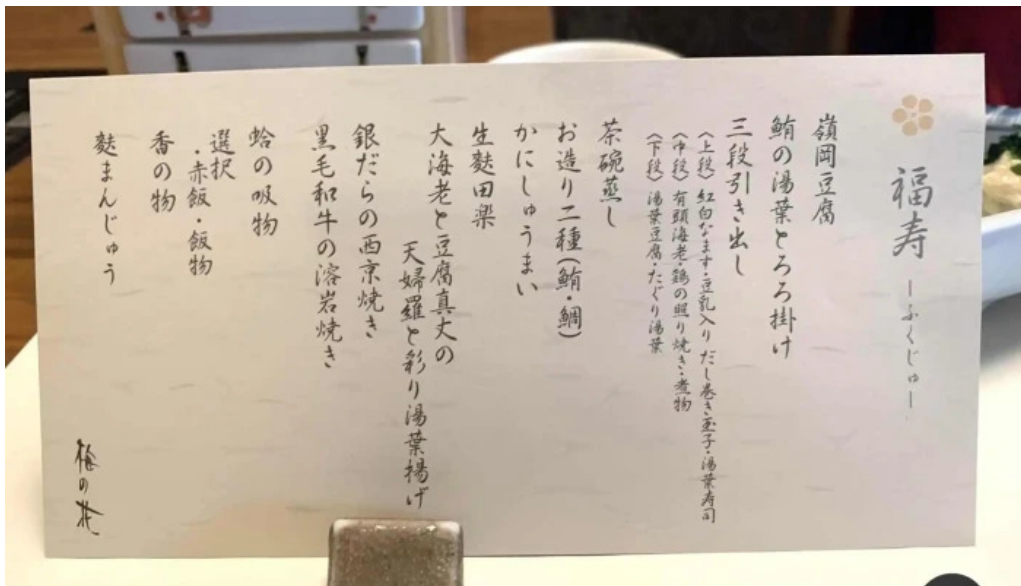

梅の花 草津店 動画

梅の花 草津店 メニュー

梅の花 草津店 スープ

梅の花 草津店 オーナー提供

タグ

居心地が良い, サービス, 決済方法, ブランチ, テイクアウト, 食事, 無料駐車場, 店先受取可, ディナー, バリアフリー, グループ, 客層, キッズメニューがあるお店, トイレ, ランチ, 宅配, プラン, 車椅子対応のトイレ, サービス オプション, 車椅子対応の座席, アルコール, クレジットカード, 有料駐車場, コーヒー, 車椅子対応の駐車場, 子供, 設備, 子ども用の椅子, 要予約のお店, 予約可, ビール, 駐車場, 雰囲気