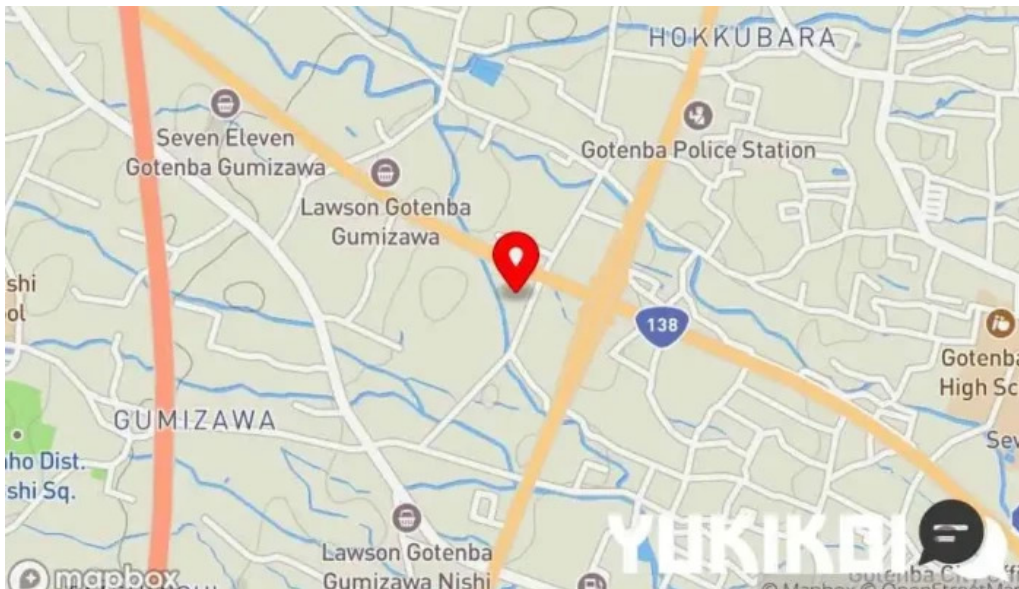

画像

和食麵処サガミ 御殿場店 雰囲気

和食麵処サガミ 御殿場店 近く

和食麵処サガミ 御殿場店 豚カツ

和食麵処サガミ 御殿場店 蕎麦

和食麵処サガミ 御殿場店 最新

和食麵処サガミ 御殿場店 料理飲み物

和食麵処サガミ 御殿場店 御殿場市