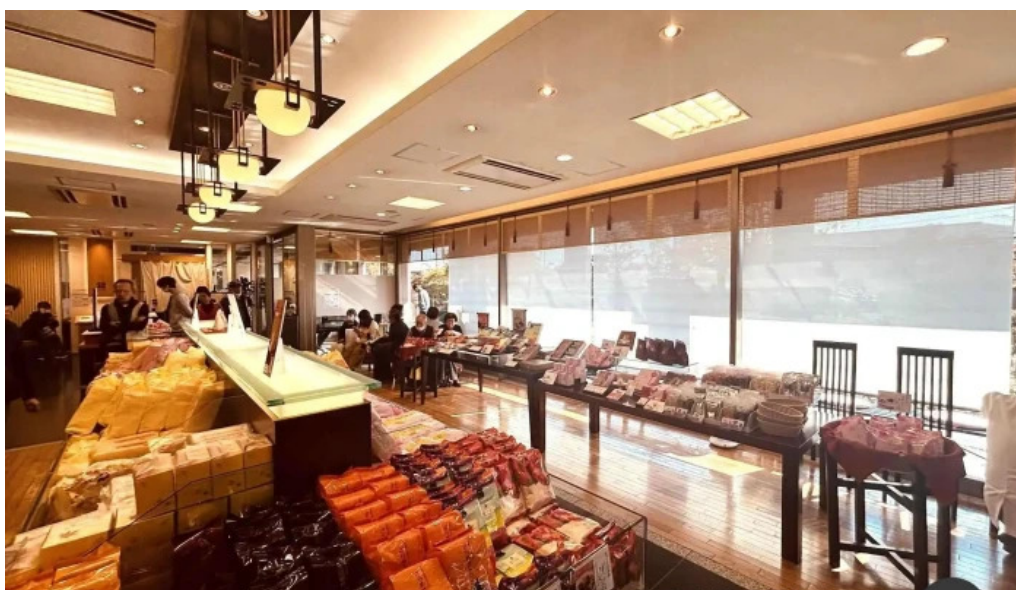

10時00分～19時00分

土曜日

10時00分～18時00分

日曜日

10時00分～18時00分

>ウェブサイトは [小倉山荘 竹生の郷](#)

Preguntas frecuentes sobre 小倉山荘 竹生の郷

小倉山荘の感謝祭で人気な商品は？

Dorayaki de matcha y anko suele ser uno de los productos más populares durante el festival de agradecimiento en Kogetsusan-so.

もし必要であれば、情報に関して、適切でないと感じる場合、このウェブサイトについて、ご連絡ください。できるだけ早く対応します。あらかじめ、ご協力に感謝します。

画像

小倉山荘 竹生の郷 雰囲気