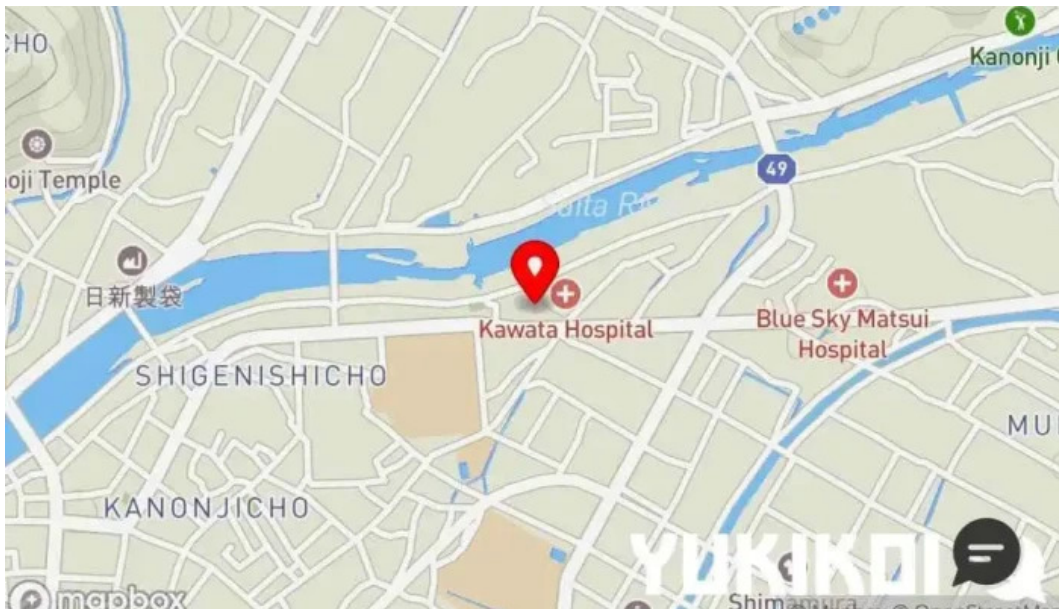

今西 - 観音寺市

観音寺市

公開日: 27/01/25	ヒット数: 54
コメント: 0	コメントを見る
投票数: 6	スコア: 4.5

https://www.yukikoi.jp/和菓子屋/観音寺市/今西-観音寺市_6800.php

観音寺市

今西 - 観音寺市

和菓子屋 今西の魅力

和菓子屋

今西は、香川県観音寺市に位置し、伝統的な和菓子を提供する人気のお店です。ここでは、様々なサービスとオプションが用意されており、訪れる皆様に快適な体験を提供しています。

バリアフリー対応

今西は、全てのお客様が安心して利用できるように、**バリアフリー**を考慮

した設計になっています。具体的には、**車椅子対応の駐車場**が完備されており、利用しやすいスペースが確保されています。また、店内には**車椅子対応の座席**もあり、どなたでもリラックスして和菓子を楽しむことができます。

便利な宅配サービス

和菓子屋

今西では、忙しい方々のために**宅配**サービスも行っています。自宅やオフィスまで和菓子をお届けることができるため、手軽に美味しい和菓子を堪能できます。もちろん、**当日配達**にも対応しているので、急なお客様や特別なイベントにも最適です。

テイクアウトの選択肢

また、店内で味わうだけでなく、**テイクアウト**のオプションもございます。好きな和菓子を選び、家族や友人と一緒に楽しむことができます。

無料駐車場のご案内

お車での訪問も心配いりません。和菓子屋

今西には、**無料駐車場**が完備されており、アクセスが非常に便利です。ゆったりとした駐車スペースで、誰でも安心して来店できます。

まとめ

和菓子屋

今西は、快適な環境と豊富なサービスで、すべてのお客様に素晴らしい和菓子体験を提供しています。香川県観音寺市にお越しの際は、ぜひ立ち寄ってみてください。

ここで見つけることができます:

茂木町5丁目6-番10号, 観音寺市, 香川県 - 日本 (JP)