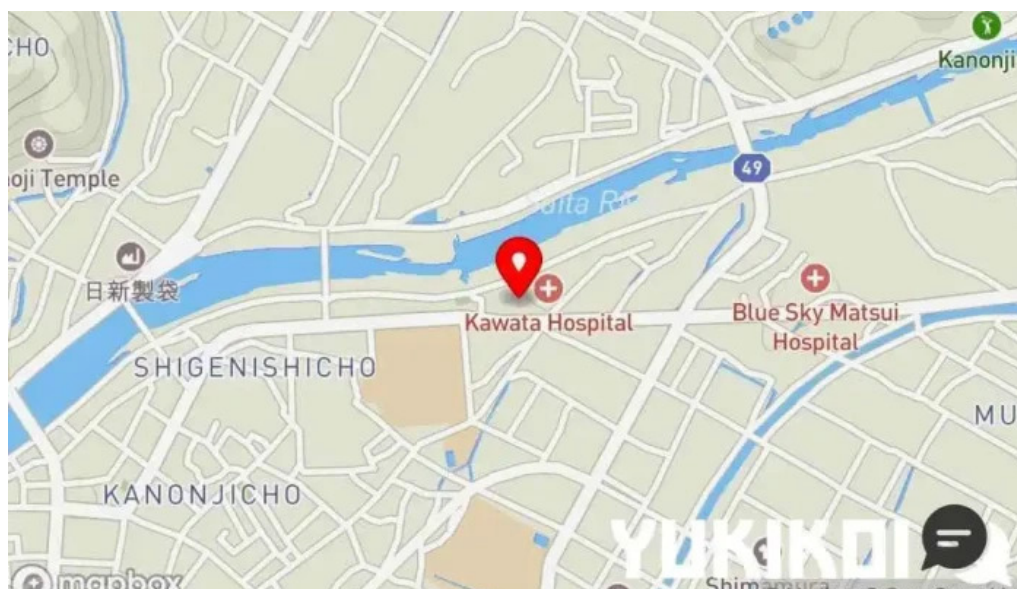

今西は、香川県観音寺市に位置し、伝統的な和菓子を提供する人気のお店です。ここでは、様々なサービスとオプションが用意されており、訪れる皆様に快適な体験を提供しています。

バリアフリー対応

今西は、全てのお客様が安心して利用できるように、**バリアフリー**を考慮

した設計になっています。具体的には、**車椅子対応の駐車場**が完備されており、利用しやすいスペースが確保されています。また、店内には**車椅子対応の座席**もあり、どなたでもリラックスして和菓子を楽しむことができます。

無料駐車場のご案内

お車での訪問も心配いりません。和菓子屋

今西には、**無料駐車場**が完備されており、アクセスが非常に便利です。ゆったりとした駐車スペースで、誰でも安心して来店できます。

まとめ

和菓子屋

今西は、快適な環境と豊富なサービスで、すべてのお客様に素晴らしい和菓子体験を提供しています。香川県観音寺市にお越しの際は、ぜひ立ち寄ってみてください。

ここで見つけることができます:

茂木町5丁目6-番10号, 観音寺市, 香川県 - 日本 (JP)

電話番号 該当する **和菓子屋** は **+81875-25-3368**

ワッツアップを送信したい場合は、次の番号に送信できます:**+81875-25-3368**

変更したい場合、要素に関して、適切でないと感じる場合、このページについて、お知らせください。できるだけ早く対応します。先に、ご協力に感謝します。

画像

今西 観音寺市

今西 地図

タグ

無料駐車場, バリアフリー, 当日配達, 宅配, 車椅子対応の座席, 車椅子対応の駐車場, テイクアウト, サービス オプション, 駐車場