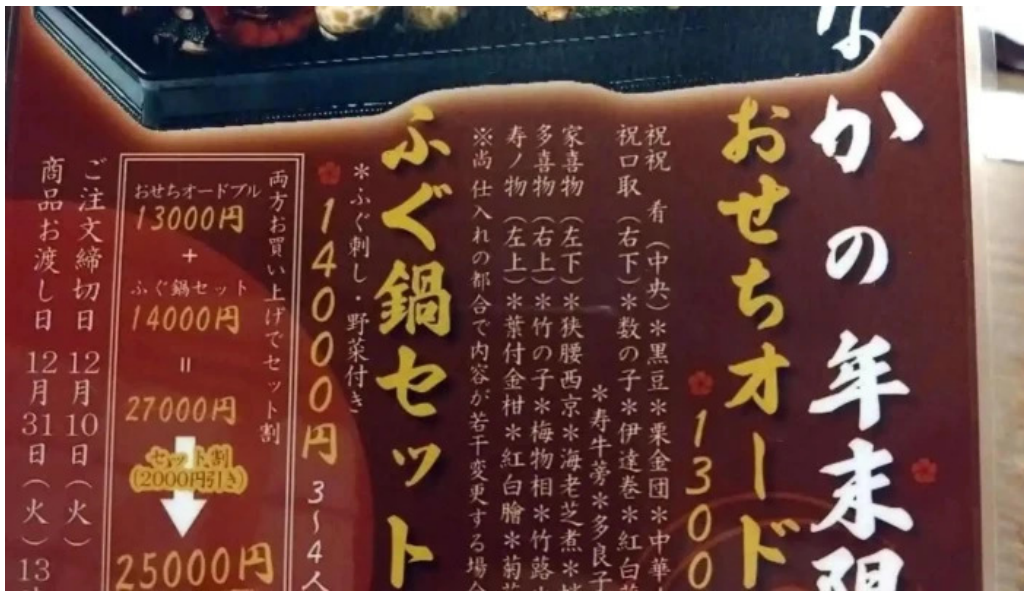

美食遊彩 田なか メニュー