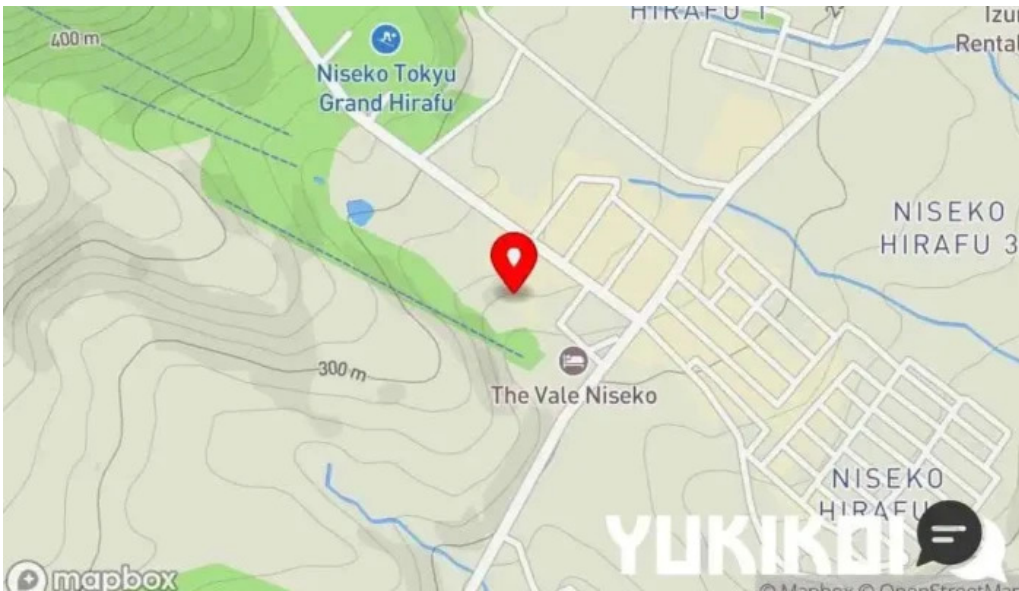

ウェブサイトは [Sirakaba by Naniwatei](#) しらかば by 浪花亭,Former name Niseko Naniwatei)

調整が必要な場合、情報に関して、不正確と感ずる場合、このウェブサイトについて、どうぞ。できるだけ早く対応します。事前に、ご協力に感謝します。

画像

Sirakaba by naniwatei しらかば by 浪花亭former name niseko naniwatei 雰囲気

Sirakaba by naniwatei しらかば by 浪花亭former name niseko naniwatei 近く

Sirakaba by naniwatei しらかば by 浪花亭former name niseko naniwatei 番号

Sirakaba by naniwatei しらかば by 浪花亭former name niseko naniwatei 料理飲み物

Sirakaba by naniwatei しらかば by 浪花亭former name niseko naniwatei 地図

Sirakaba by naniwatei しらかば by 浪花亭former name niseko naniwatei 営業時間

Sirakaba by naniwatei しらかば by 浪花亭former name niseko naniwatei 動画

Sirakaba by naniwatei しらかば by 浪花亭former name niseko naniwatei 俱知安町

Sirakaba by naniwatei しらかば by 浪花亭former name niseko naniwatei 住所