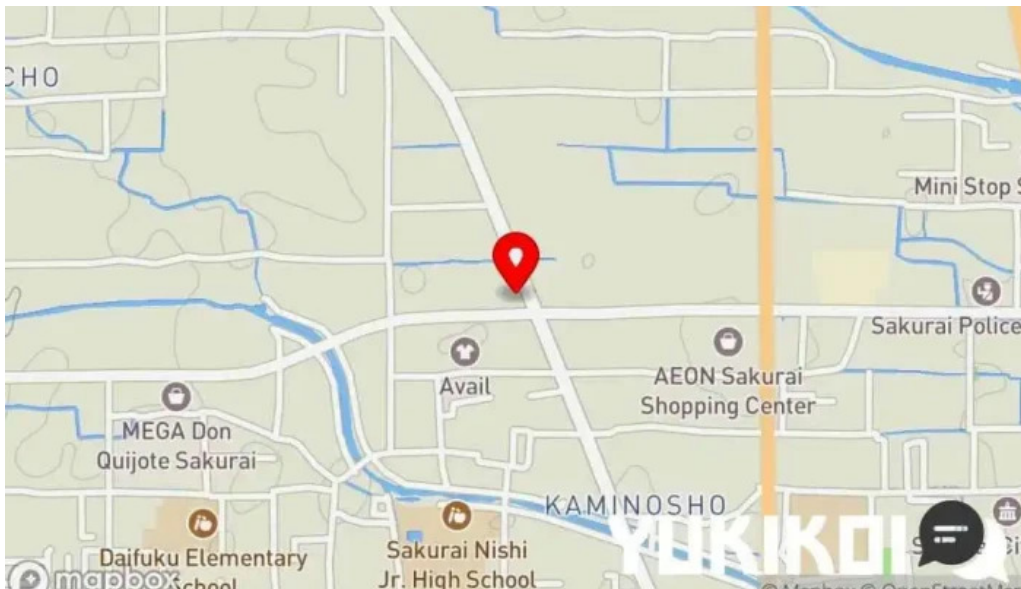

餃子の王将 奈良桜井店 地図