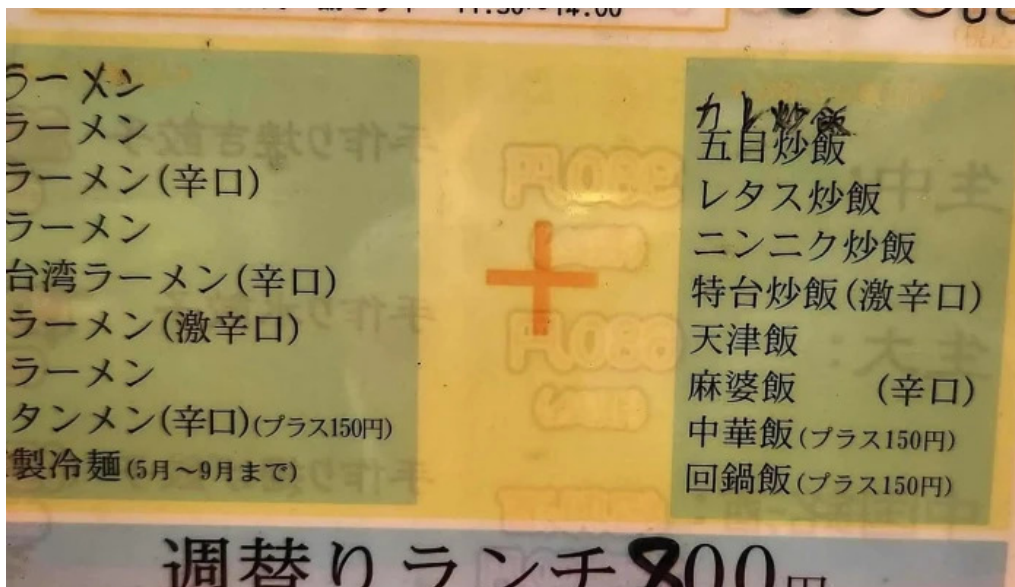

昇龍軒 柏崎北半田店 ウェブサイト

タグ

車椅子対応の駐車場, 車椅子対応の座席, ディナー, ビール, 車椅子対応のトイレ, サービスオプション, グループ, トイレ, 子供, サービス, バリアフリー, プラン, デザート, 食事, 設備, アルコール, 決済方法, 現金のみ, カジュアル, 居心地が良い, 子供向き, テイクアウト, 小皿料理, 宅配, 雰囲気, 無料駐車場, イートイン, ランチ, 客層, 駐車場, 予約可

関連コンテンツ

3.5 * からやま 柏崎店 - 柏崎市

5.0 * さかな処ちから - 柏崎市

4.0 * めんや 衛登 - 柏崎市

4.2 * 坐・久 - The Kyu- (ざきゅう) - 柏崎市

4.4 * 花月食堂 - 柏崎市

4.4 * 大橋屋 - 柏崎市

4.0 * うなぎ割烹 とみ好 - 柏崎市

4.1 * 洋食楽居酒屋 Bun - 柏崎市

4.0 * 魚河岸 - 柏崎市

4.2 * 割烹 ささ川 - 柏崎市

カテゴリー