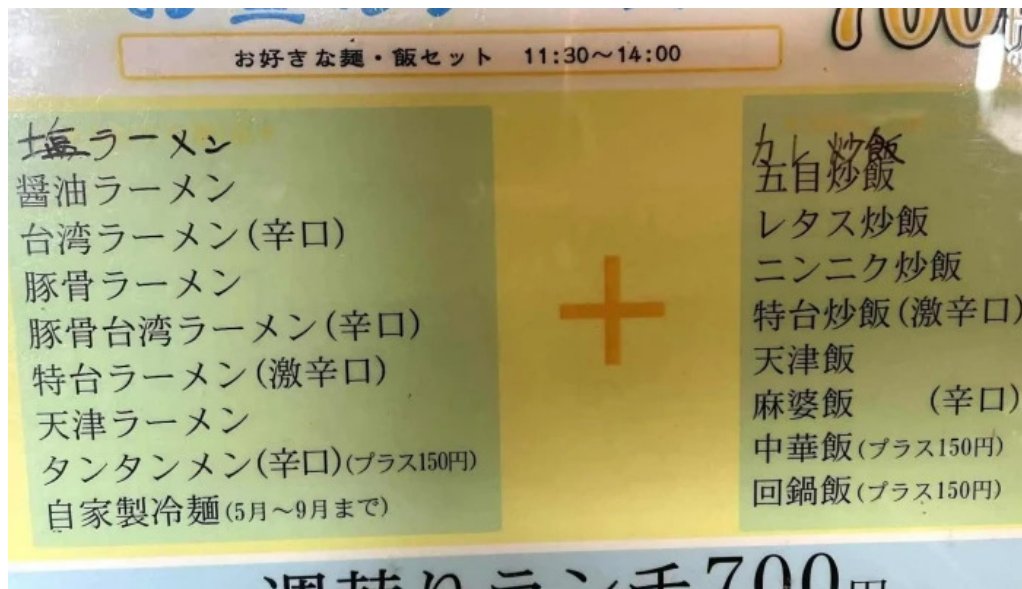

昇龍軒 柏崎北半田店 動画